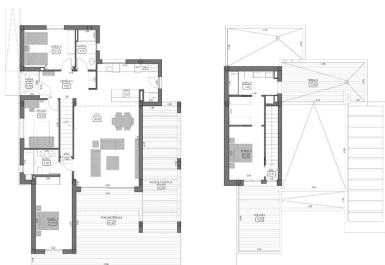

key features

- Sypialnie: 4
- Łazienki: 3
- Powierzchnia: 185m²
- Działka: 442m²
- Ocena energetyczna: B

Szczegóły oferty

- Beach: 14000 Meters
- Gated
- Near Commercial Center
- Near Schools
- Ogród
- Private Pool
- Terrace: 106 Msq.
- Double Bedrooms: 4
- Location: Rural, Urbanisation
- Near Golf / Golf Resort Property
- Number of Parking Spaces: 1
- Parking - Space
- Solarium: Yes
- Useable Build Space: 145 Msq.