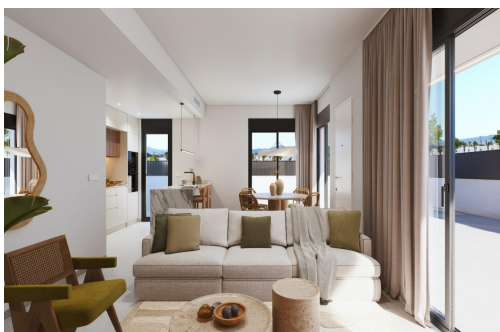

Villas jumelées modernes au Santa Rosalía Lake and Life Resort - Une nouvelle référence en matière de luxe méditerranéen Un design contemporain inspiré de la Méditerranée Découvrez ces nouvelles villas jumelées exclusives situées dans le prestigieux Santa Rosalía Lake and Life Resort, une destination résidentielle unique sur la Costa Cálida. Inspirées de l'architecture méditerranéenne, ces villas allient lignes épurées, lumière naturelle et confort moderne pour créer un cadre de vie harmonieux et élégant. Chaque villa est conçue pour offrir un équilibre parfait entre luxe et détente, ce qui en fait un lieu idéal comme résidence permanente, maison de vacances ou opportunité d'investissement. Aménagement spacieux et finitions haut de gamme Chaque villa offre 220 m² d'espace habitable répartis entre un sous-sol, deux étages principaux et un solarium sur le toit, le tout sur un terrain généreux de 295 m². Les...

Principales caractéristiques

- Chambres: 4
- Construit: 220m²
- Énergie: B
- Nbr. Sdb: 4
- Terrain: 295m²

Les caractéristiques

- BBQ
- Communal Pool
- Double Bedrooms: 4
- Jacuzzi
- Near Childrens Parks
- Near Schools
- Parking - Space
- Solarium: Yes
- Beach: 3600 Meters
- Cour
- Gated
- Location: Coastal, Urbanisation
- Near Commercial Center
- Number of Parking Spaces: 1
- Private Pool
- Terrace: 194 Msq.