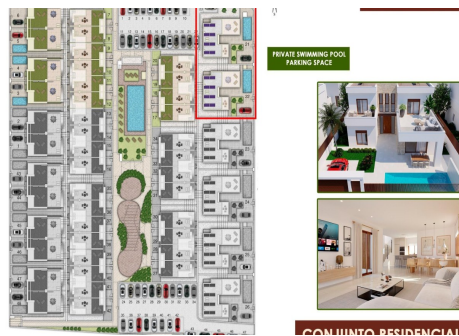

REF: RD-19719

Nueva construcción · Chalet · Orihuela

4 HABITACIONES

3 BAÑOS

169M²

317M²

SÍ

A

Viviendas de obra nueva en Vistabella Golf Resort, Orihuela. Exclusiva promoción residencial en una ubicación privilegiada de golf. Descubra esta nueva promoción en Vistabella Golf Resort, que ofrece 48 modernas viviendas con una mezcla perfecta de encanto mediterráneo, calidez y modernidad. Este exclusivo complejo residencial ofrece villas pareadas, adosadas y villas independientes, todas ellas diseñadas para ofrecer comodidad, eficiencia y un estilo de vida exclusivo. Una variedad de opciones de vivienda para satisfacer sus necesidades. Esta urbanización ofrece tres tipos de vivienda distintos, cada uno con acabados de alta calidad y características de eficiencia energética: 12 Chalets adosados con 2 dormitorios y 2 baños en una sola planta. Piscina privada y aparcamiento en la parcela. Opción de añadir un solarium con coste adicional. 3 paneles solares fotovoltaicos incluidos. 30 ...

Información clave

- Habitaciones: 4
- Baños: 3
- Construidos: 169m²
- Parcela: 317m²
- Calificación energética: A

Características

- Air Conditioning: Pre-Installed
- Beach: 17000 Meters
- Double Bedrooms: 4
- Gated
- Jardin
- Location: Rural, Urbanisation
- Near Bus Route
- Near Golf / Golf Resort Property
- Near Schools
- Number of Parking Spaces: 1
- Parking - Space
- Private Pool
- Terrace: 35 Msq.
- Toilet: 1
- Useable Build Space: 140 Msq.