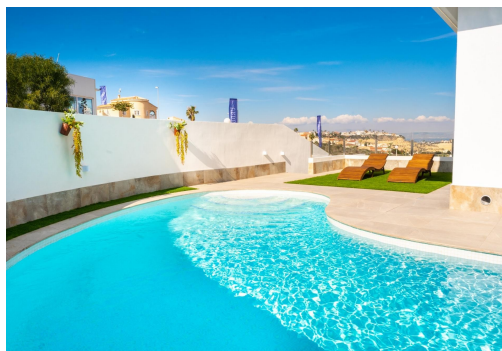

REF: RD-92326

Nueva construcción · Chalet · Ciudad Quesada - Rojasles

3 HABITACIONES

2 BAÑOS

433M²

274M²

SÍ

A

PRECIOSA GRAN VILLA CON VISTAS AL CAMPO DE GOLF "LA MARQUESA"! Esa preciosa villa, situada a 50 metros del campo de Golf La Marquesa, aparte de tener unas vistas despejadas y bonitas y ofrecer la tranquilidad de estar en un entorno tranquilo, está a escasos metros del centro comercial con tiendas, supermercado, bares y restaurantes internacionales. A tan solo 5 minutos del pueblo de Rojales con todos los servicios y a 15 minutos de las espectaculares playas, con bandera azul, de Guardamar del Segura. El aeropuerto Alicante-Elche está a 35 minutos. La villa cuenta con 335 m² de superficie de parcela, 433 m² de superficie construida, distribuidas en 3 pisos, siendo uno de ellos semisotano diáfano de 126 m². La villa tiene 3 habitaciones y 2 baños. La piscina de 3x6 m y las amplias terrazas en la parte de jardín y piscina te permitirán disfrutar del sol y del clima de Costa Blanca durante todo el año. Además, la villa...