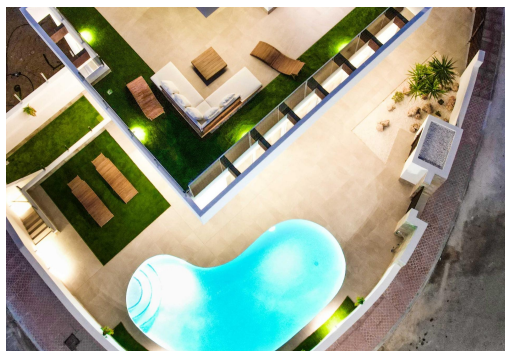

REF: RD-92326

Nueva construcción · Chalet · Ciudad Quesada - Rojasles

3 HABITACIONES

2 BAÑOS

433M²

274M²

SÍ

A

PRECIOSA GRAN VILLA CON VISTAS AL CAMPO DE GOLF "LA MARQUESA"! Esa preciosa villa, situada a 50 metros del campo de Golf La Marquesa, aparte de tener unas vistas despejadas y bonitas y ofrecer la tranquilidad de estar en un entorno tranquilo, está a escasos metros del centro comercial con tiendas, supermercado, bares y restaurantes internacionales. A tan solo 5 minutos del pueblo de Rojales con todos los servicios y a 15 minutos de las espectaculares playas, con bandera azul, de Guardamar del Segura. El aeropuerto Alicante-Elche está a 35 minutos. La villa cuenta con 335 m² de superficie de parcela, 433 m² de superficie construida, distribuidas en 3 pisos, siendo uno de ellos semisotano diáfano de 126 m². La villa tiene 3 habitaciones y 2 baños. La piscina de 3x6 m y las amplias terrazas en la parte de jardín y piscina te permitirán disfrutar del sol y del clima de Costa Blanca durante todo el año. Además, la villa...