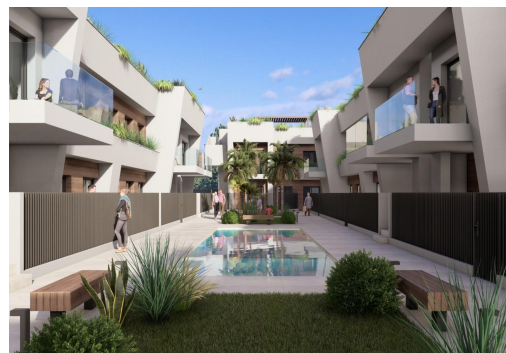

REF: RD-39620

Nowo zbudowane · Bungalow · Torre Pacheco

2 SYPIALNIE

2 ŁAZIENKI

68M²

0M²

TAK

B

Nowe domy budowlane w Torre-Pacheco, Costa Cálida. Nowoczesne bungalowy z wyjątkowymi funkcjami. Odkryj nowy kompleks mieszkaniowy w Torre-Pacheco, oferujący 24 stylowe bungalowy z 2 lub 3 sypialniami. Do wyboru są domy na parterze z przestronnymi tarasami lub jednostki na pierwszym piętrze z prywatnymi tarasami i solariami. Każde solarium obejmuje pergolę, miejsce do grillowania i wzmocnione zadaszenie, idealne do zainstalowania jacuzzi. Wszystkie domy posiadają wyznaczone miejsce parkingowe i w pełni zainstalowaną klimatyzację, zapewniającą komfort przez cały rok. Doskonała lokalizacja w Torre-Pacheco. Położona w samym sercu Torre-Pacheco, inwestycja ta cieszy się bliskością niezbędnych udogodnień, w tym supermarketów, sklepów, barów i restauracji. Tętniące życiem centrum miasta, z jego uroczą hiszpańską atmosferą, znajduje się w odległości spaceru. Dla miłośników plaż, wspaniałe Ma...

key features

- Sypialnie: 2
- Łazienki: 2
- Powierzchnia: 68m²
- Ocena energetyczna: B

Szczegóły oferty

- Air Conditioning: Yes
- BBQ
- Beach: 11000 Meters
- Communal Pool
- Double Bedrooms: 2
- Gated
- Location: Rural, Urbanisation
- Near Bus Route
- Near Commercial Center
- Near Schools
- Near Train Station
- Number of Parking Spaces: 1
- Parking - Space
- Solarium: Yes
- Terrace: 77 Msq.
- Useable Build Space: 58 Msq.