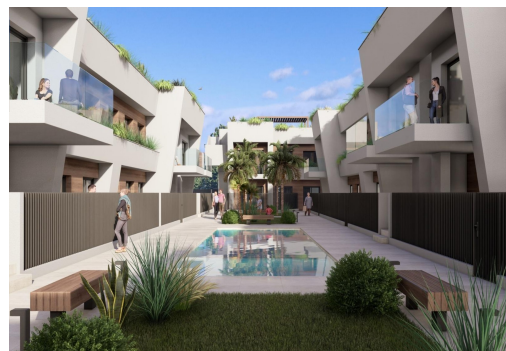

REF: RD-39620

New Build · Bungalow · Torre Pacheco

2 SCHLAFZIMMER

2 BADEZIMMER

68M²

0M²

JA

B