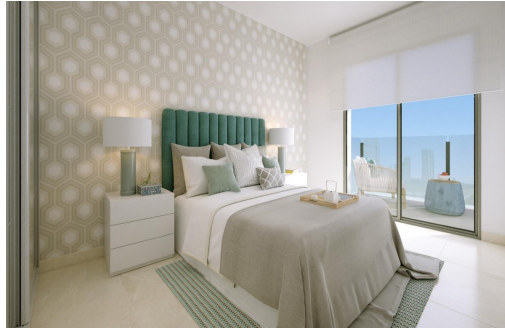

REF: RD-51582

Nueva construcción · Piso · Torrevieja

3 HABITACIONES

2 BAÑOS

98M²

0M²

SÍ

B

Apartamentos de obra nueva en Torrevieja, a 150m de la Playa del Cura ☐☐ Ubicación privilegiada en Torrevieja, cerca de playas y servicios ☐☐ Experimente la vida costera en su máxima expresión con estos apartamentos y áticos a estrenar en Torrevieja, situados a tan sólo 150 metros de la Playa del Cura. Estas exclusivas residencias están situadas en un animado barrio con todos los servicios esenciales al alcance, incluyendo tiendas, restaurantes y cafeterías. Perfectamente situada en la Costa Blanca española, Torrevieja ofrece a sus residentes un clima mediterráneo y un estilo de vida relajado con fácil acceso tanto al aeropuerto de Alicante (45 km) como al de Murcia (65 km). ☐☐ Diseño moderno con amplias distribuciones y acabados de calidad ☐☐ Este nuevo complejo residencial consta de 12 lujosos apartamentos y áticos, que ofrecen unidades de 2 y 3 dormitorios diseñadas para el confort moderno. Cada unidad cuen...

Información clave

- Habitaciones: 3
- Construidos: 98m²
- Baños: 2
- Calificación energética: B

Características

- Air Conditioning: Pre-Installed
- Communal Pool
- Elevator/Lift
- Near Bus Route
- Near Schools
- Terrace: 8 Msq.
- Beach: 150 Meters
- Double Bedrooms: 3
- Location: Coastal
- Near Commercial Center
- Space
- Useable Build Space: 85 Msq.