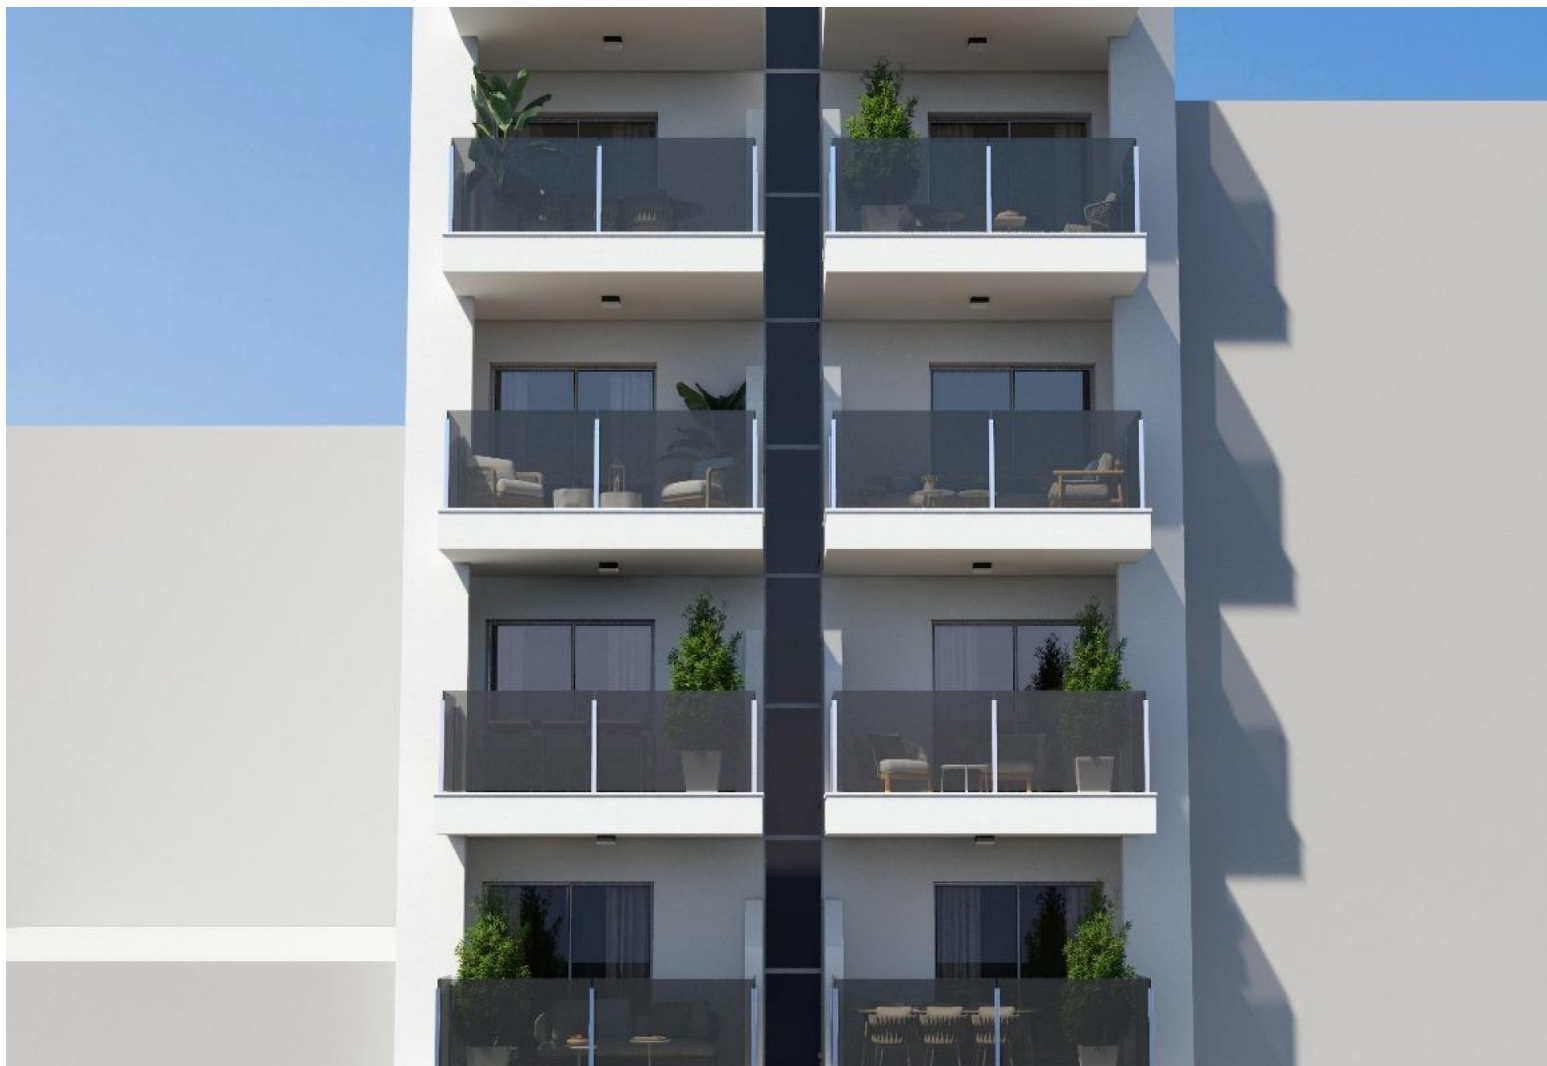

REF: RD-19455

Nowo zbudowane · Apartament · Torrevieja

3 SYPIALNIE

2 ŁAZIENKI

96M²

0M²

TAK

B

Nowe apartamenty w Torrevieja, zaledwie 150 m od Playa del Cura. Doskonała lokalizacja w Torrevieja, blisko plaż i udogodnień. Doświadcz nadmorskiego życia w najlepszym wydaniu dzięki tym nowym apartamentom i penthouse'om w Torrevieja, położonym zaledwie 150 metrów od Playa del Cura. Te ekskluzywne rezydencje położone są w tętniącej życiem okolicy ze wszystkimi niezbędnymi udogodnieniami w zasięgu ręki, w tym sklepami, restauracjami i kawiarniami. Doskonale położona na hiszpańskim wybrzeżu Costa Blanca, Torrevieja oferuje mieszkańcom śródziemnomorski klimat i zrelaksowany styl życia z łatwym dostępem zarówno do lotniska w Alicante (45 km), jak i lotniska w Murcji (65 km). Nowoczesny design z przestronnymi układami i wysokiej jakości wykończeniami. Ten nowy kompleks mieszkaniowy składa się z 12 luksusowych apartamentów i penthouse'ów, oferujących 2 i 3 sypialnie zaprojektowane z...

key features

- Sypialnie: 3
- Łazienki: 2
- Powierzchnia: 96m²
- Ocena energetyczna: B

Szczegóły oferty

- Air Conditioning: Pre-Installed
- Beach: 150 Meters
- Communal Pool
- Double Bedrooms: 3
- Elevator/Lift
- Location: Coastal
- Near Bus Route
- Near Commercial Center
- Near Schools
- Space
- Terrace: 12 Msq.
- Useable Build Space: 89 Msq.