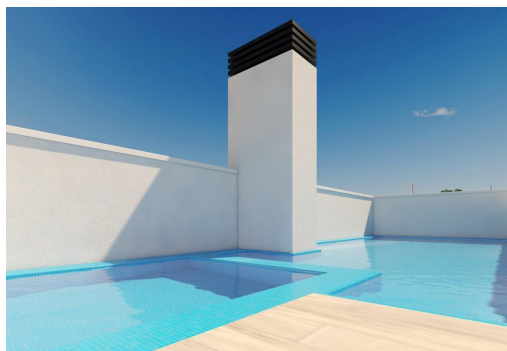

REF: RD-19455

Nowo zbudowane · Apartament · Torrevieja

3 SYPIALNIE

2 ŁAZIENKI

96M²

0M²

TAK

B