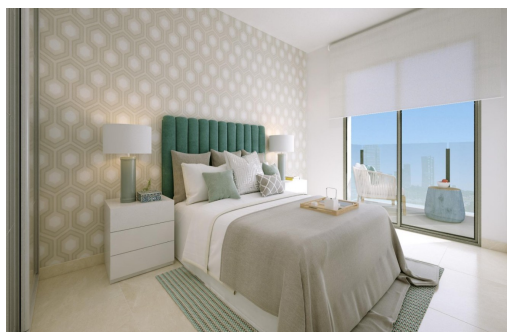

Nowe apartamenty w Torrevieja, zaledwie 150 m od Playa del Cura. Doskonała lokalizacja w Torrevieja, blisko plaż i udogodnień. Doświadcz nadmorskiego życia w najlepszym wydaniu dzięki tym nowym apartamentom i penthouse'om w Torrevieja, położonym zaledwie 150 metrów od Playa del Cura. Te ekskluzywne rezydencje położone są w tętniącej życiem okolicy ze wszystkimi niezbędnymi udogodnieniami w zasięgu ręki, w tym sklepami, restauracjami i kawiarniami. Doskonale położona na hiszpańskim wybrzeżu Costa Blanca, Torrevieja oferuje mieszkańcom śródziemnomorski klimat i zrelaksowany styl życia z łatwym dostępem zarówno do lotniska w Alicante (45 km), jak i lotniska w Murcji (65 km). Nowoczesny design z przestronnymi układami i wysokiej jakości wykończeniami. Ten nowy kompleks mieszkaniowy składa się z 12 luksusowych apartamentów i penthouse'ów, oferujących 2 i 3 sypialnie zaprojektowane z...