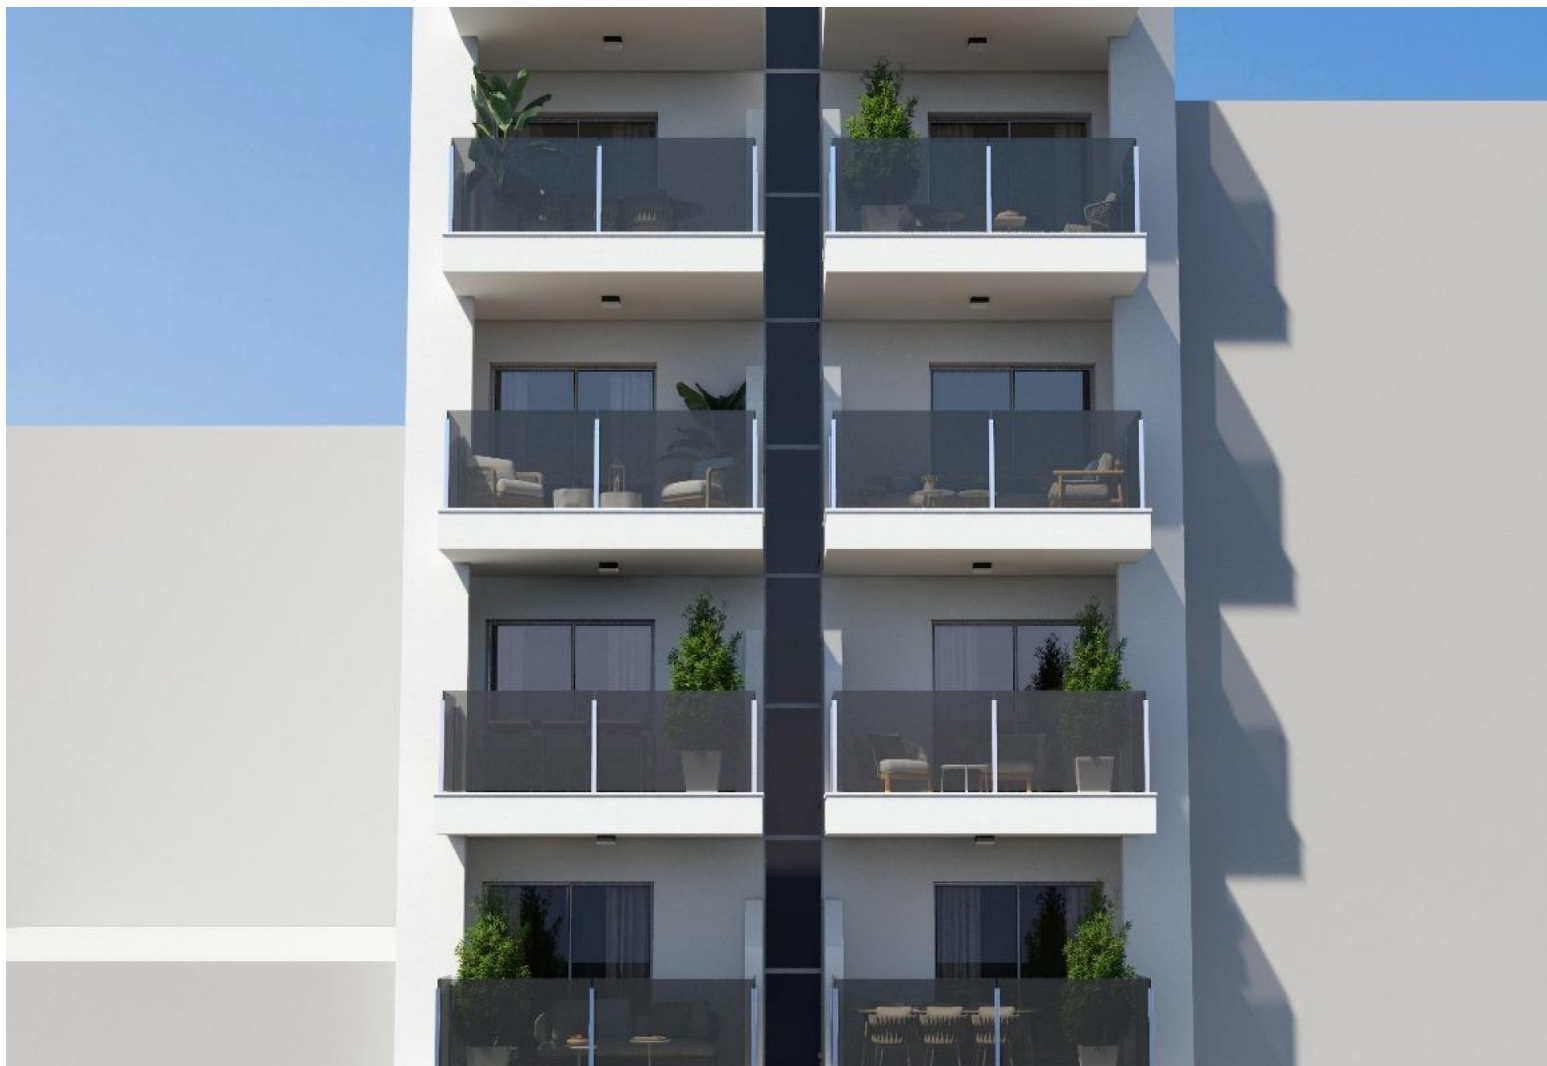

REF: RD-19455

Nybygg · Leilighet · Torre Vieja

  
3 SOVEROM

  
2 BAD

  
96M<sup>2</sup>

  
0M<sup>2</sup>

  
JA

  
B

Nybygde leiligheter i Torrevieja, bare 150 meter fra Playa del Cura – Førsteklasses beliggenhet i Torrevieja, nær strender og fasiliteter – Opplev kystlivet på sitt beste med disse splitter nye leilighetene og toppleilighetene i Torrevieja, som ligger bare 150 meter fra Playa del Cura. Disse eksklusive boligene ligger i et livlig nabolag med alle viktige fasiliteter innen rekkevidde, inkludert butikker, restauranter og kafeer. Med sin perfekte beliggenhet på Costa Blanca kan Torrevieja tilby beboerne et middelhavsklima og en avslappet livsstil med lett tilgang til både Alicante lufthavn (45 km) og Murcia lufthavn (65 km). – Moderne design med romslige planløsninger og kvalitetsfinish – Dette nye boligkomplekset består av 12 luksuriøse leiligheter og toppleiligheter med 2 og 3 soverom som er designet for moderne komfort. Alle leilighetene har et åpent kjøkken i amerikansk stil som flyter sømløst over i stuen...