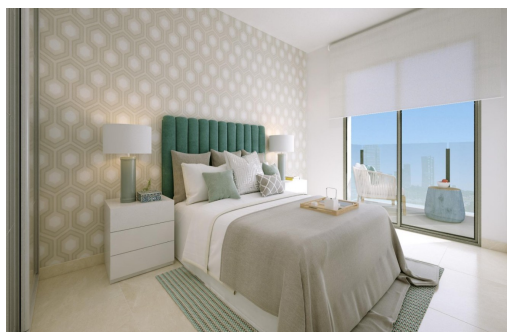

Nybygde leiligheter i Torrevieja, bare 150 meter fra Playa del Cura – Førsteklasses beliggenhet i Torrevieja, nær strender og fasiliteter – Opplev kystlivet på sitt beste med disse splitter nye leilighetene og toppleilighetene i Torrevieja, som ligger bare 150 meter fra Playa del Cura. Disse eksklusive boligene ligger i et livlig nabolag med alle viktige fasiliteter innen rekkevidde, inkludert butikker, restauranter og kafeer. Med sin perfekte beliggenhet på Costa Blanca kan Torrevieja tilby beboerne et middelhavsklima og en avslappet livsstil med lett tilgang til både Alicante lufthavn (45 km) og Murcia lufthavn (65 km). – Moderne design med romslige planløsninger og kvalitetsfinish – Dette nye boligkomplekset består av 12 luksuriøse leiligheter og toppleiligheter med 2 og 3 soverom som er designet for moderne komfort. Alle leilighetene har et åpent kjøkken i amerikansk stil som flyter sømløst over i stuen...