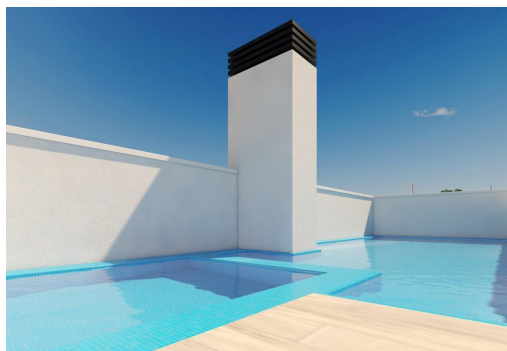

REF: RD-19455

Nybygg · Leilighet · Torre Vieja

3 SOVEROM

2 BAD

96M²

0M²

JA

B