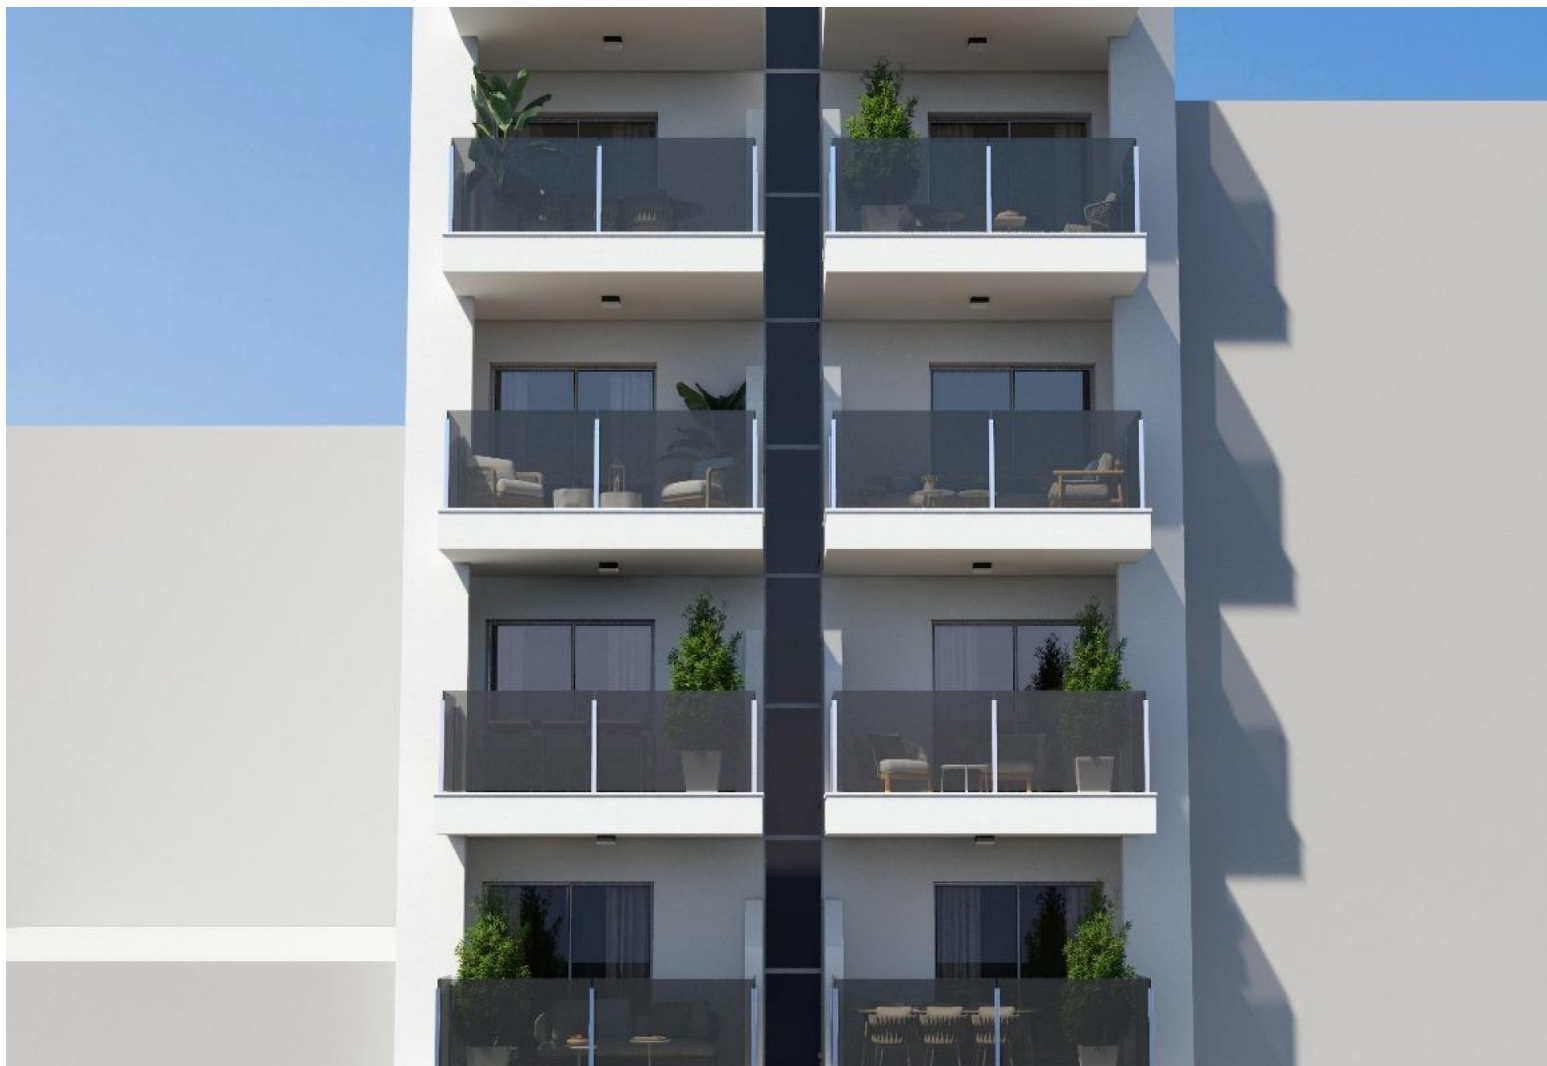

REF: RD-19455

Nieuwbouw · Appartement · Torrevieja

3 SLAAPKAMERS

2 BADKAMERS

96M<sup>2</sup>

0M<sup>2</sup>

JA

B

Nieuwbouw appartementen in Torrevieja, op slechts 150m van Playa del Cura. Top locatie in Torrevieja, dicht bij de stranden en voorzieningen. Ervaar de kust wonen op zijn best met deze gloednieuwe appartementen en penthouses in Torrevieja, gelegen op slechts 150 meter van Playa del Cura. Deze exclusieve woningen zijn genesteld in een levendige buurt met alle essentiële voorzieningen binnen handbereik, waaronder winkels, restaurants en cafés. Torrevieja is perfect gelegen aan de Spaanse Costa Blanca en biedt bewoners een mediterraan klimaat en een ontspannen levensstijl met gemakkelijke toegang tot zowel de luchthaven van Alicante (45 km) en de luchthaven van Murcia (65 km). Modern ontwerp met ruime indelingen en hoogwaardige afwerking. Dit nieuwe wooncomplex bestaat uit 12 luxe appartementen en penthouses met 2 en 3 slaapkamers, ontworpen voor modern comfort. Elke unit heeft een open keuken in Amerikaanse stijl ...