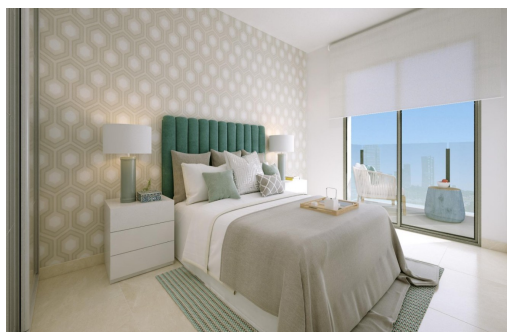

Nieuwbouw appartementen in Torrevieja, op slechts 150m van Playa del Cura. Top locatie in Torrevieja, dicht bij de stranden en voorzieningen. Ervaar de kust wonen op zijn best met deze gloednieuwe appartementen en penthouses in Torrevieja, gelegen op slechts 150 meter van Playa del Cura. Deze exclusieve woningen zijn genesteld in een levendige buurt met alle essentiële voorzieningen binnen handbereik, waaronder winkels, restaurants en cafés. Torrevieja is perfect gelegen aan de Spaanse Costa Blanca en biedt bewoners een mediterraan klimaat en een ontspannen levensstijl met gemakkelijke toegang tot zowel de luchthaven van Alicante (45 km) en de luchthaven van Murcia (65 km). Modern ontwerp met ruime indelingen en hoogwaardige afwerking. Dit nieuwe wooncomplex bestaat uit 12 luxe appartementen en penthouses met 2 en 3 slaapkamers, ontworpen voor modern comfort. Elke unit heeft een open keuken in Amerikaanse stijl ...