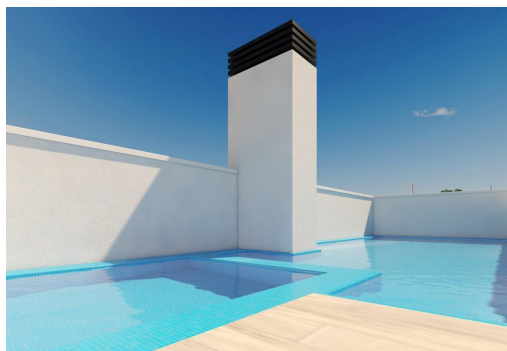

REF: RD-19455

Nieuwbouw · Appartement · Torrevieja

3 SLAAPKAMERS

2 BADKAMERS

96M²

0M²

JA

B