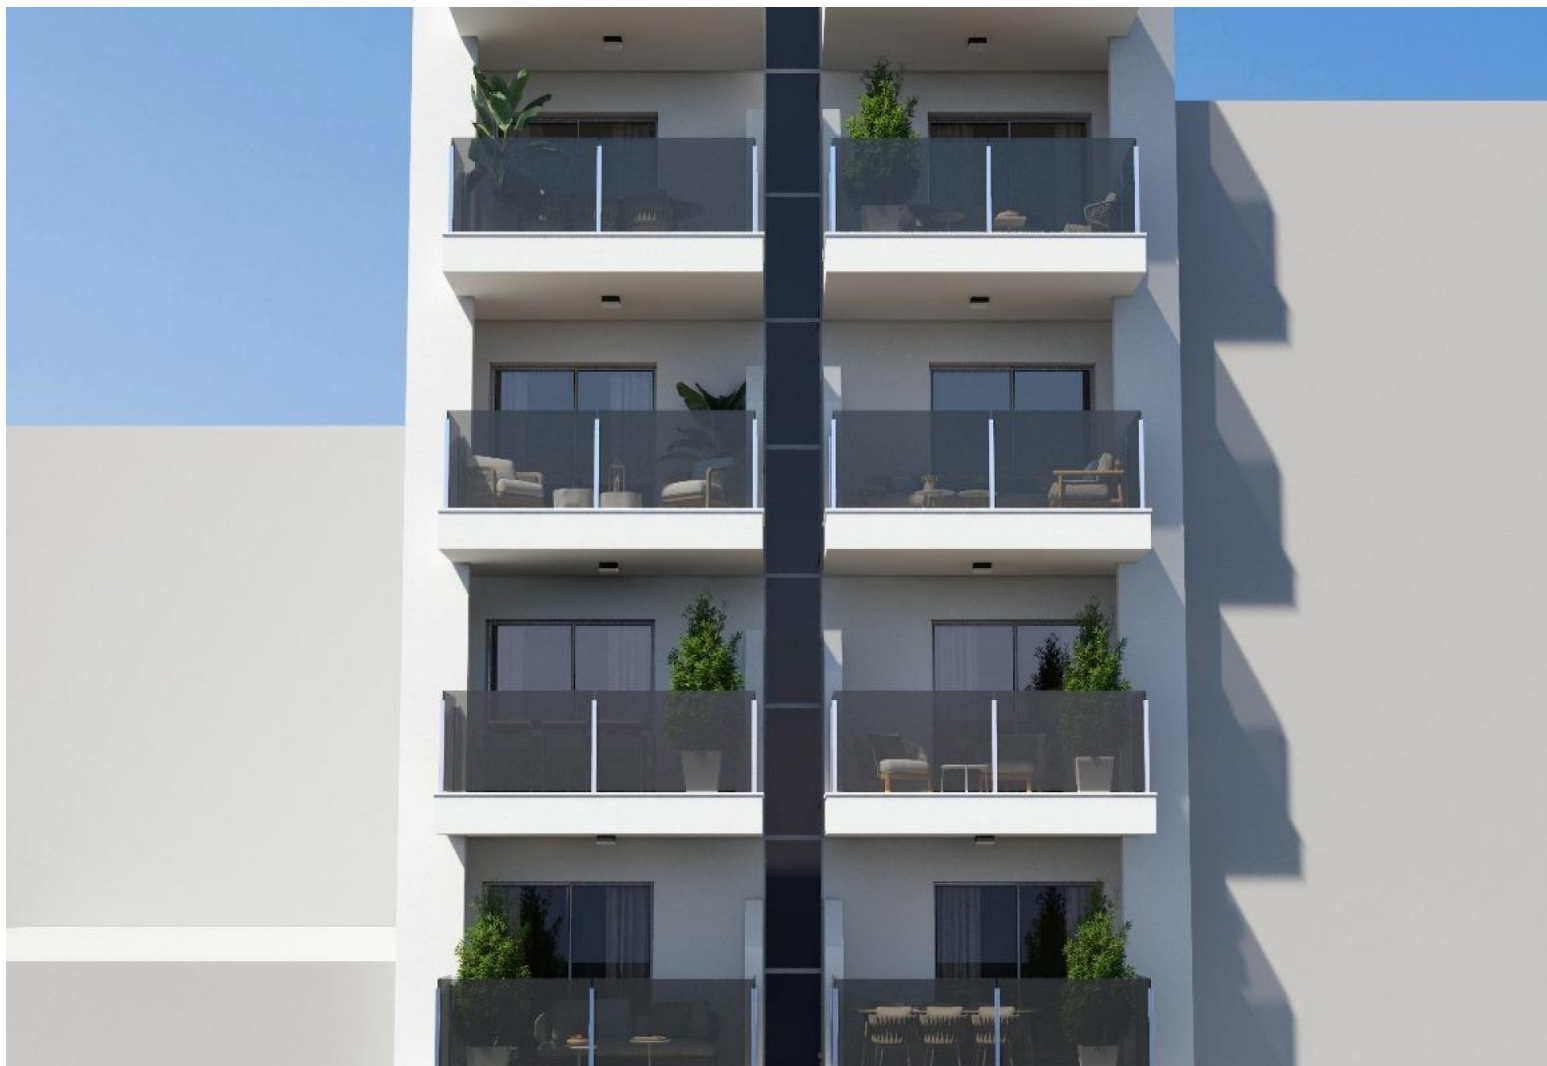

REF: RD-19455

Nueva construcción · Piso · Torre vieja

3 HABITACIONES

2 BAÑOS

96M<sup>2</sup>

0M<sup>2</sup>

SÍ

B

Apartamentos de obra nueva en Torrevieja, a 150m de la Playa del Cura ☐☐ Ubicación privilegiada en Torrevieja, cerca de playas y servicios ☐☐ Experimente la vida costera en su máxima expresión con estos apartamentos y áticos a estrenar en Torrevieja, situados a tan sólo 150 metros de la Playa del Cura. Estas exclusivas residencias están situadas en un animado barrio con todos los servicios esenciales al alcance, incluyendo tiendas, restaurantes y cafeterías. Perfectamente situada en la Costa Blanca española, Torrevieja ofrece a sus residentes un clima mediterráneo y un estilo de vida relajado con fácil acceso tanto al aeropuerto de Alicante (45 km) como al de Murcia (65 km). ☐☐ Diseño moderno con amplias distribuciones y acabados de calidad ☐☐ Este nuevo complejo residencial consta de 12 lujosos apartamentos y áticos, que ofrecen unidades de 2 y 3 dormitorios diseñadas para el confort moderno. Cada unidad cuen...