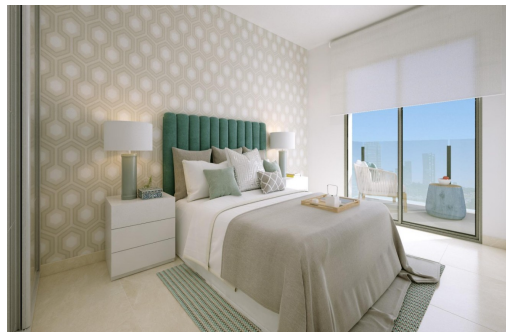

REF: RD-19455

Nueva construcción · Piso · Torre vieja

3 HABITACIONES

2 BAÑOS

96M<sup>2</sup>

0M<sup>2</sup>

SÍ

B

Apartamentos de obra nueva en Torrevieja, a 150m de la Playa del Cura ☐☐ Ubicación privilegiada en Torrevieja, cerca de playas y servicios ☐☐ Experimente la vida costera en su máxima expresión con estos apartamentos y áticos a estrenar en Torrevieja, situados a tan sólo 150 metros de la Playa del Cura. Estas exclusivas residencias están situadas en un animado barrio con todos los servicios esenciales al alcance, incluyendo tiendas, restaurantes y cafeterías. Perfectamente situada en la Costa Blanca española, Torrevieja ofrece a sus residentes un clima mediterráneo y un estilo de vida relajado con fácil acceso tanto al aeropuerto de Alicante (45 km) como al de Murcia (65 km). ☐☐ Diseño moderno con amplias distribuciones y acabados de calidad ☐☐ Este nuevo complejo residencial consta de 12 lujosos apartamentos y áticos, que ofrecen unidades de 2 y 3 dormitorios diseñadas para el confort moderno. Cada unidad cuen...