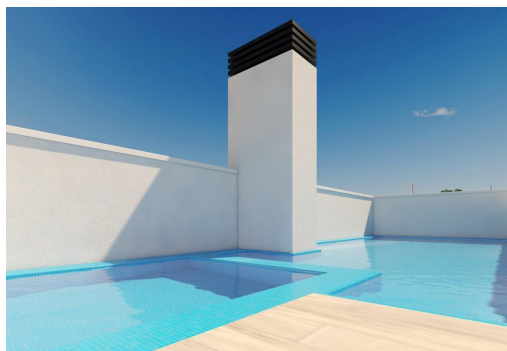

REF: RD-19455

Nueva construcción · Piso · Torre vieja

3 HABITACIONES

2 BAÑOS

96M<sup>2</sup>

0M<sup>2</sup>

SÍ

B

Apartamentos de obra nueva en Torrevieja, a 150m de la Playa del Cura ☐☐ Ubicación privilegiada en Torrevieja, cerca de playas y servicios ☐☐ Experimente la vida costera en su máxima expresión con estos apartamentos y áticos a estrenar en Torrevieja, situados a tan sólo 150 metros de la Playa del Cura. Estas exclusivas residencias están situadas en un animado barrio con todos los servicios esenciales al alcance, incluyendo tiendas, restaurantes y cafeterías. Perfectamente situada en la Costa Blanca española, Torrevieja ofrece a sus residentes un clima mediterráneo y un estilo de vida relajado con fácil acceso tanto al aeropuerto de Alicante (45 km) como al de Murcia (65 km). ☐☐ Diseño moderno con amplias distribuciones y acabados de calidad ☐☐ Este nuevo complejo residencial consta de 12 lujosos apartamentos y áticos, que ofrecen unidades de 2 y 3 dormitorios diseñadas para el confort moderno. Cada unidad cuen...

## Características

- Air Conditioning: Pre-Installed
- Beach: 150 Meters
- Communal Pool
- Double Bedrooms: 3
- Elevator/Lift
- Location: Coastal
- Near Bus Route
- Near Commercial Center
- Near Schools
- Space
- Terrace: 12 Msq.
- Useable Build Space: 89 Msq.