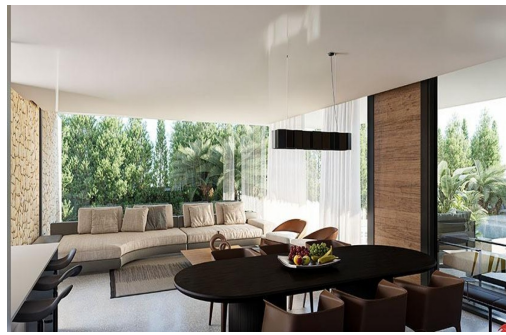

Votre maison de rêve avec vue sur le lac Salé - Villa de luxe personnalisable à El Chaparral. Découvrez le meilleur d'El Chaparral, avec de superbes couchers de soleil sur le lac Salé. Nichée au cœur d'El Chaparral, cette luxueuse villa offre un mélange parfait d'intimité, de tranquillité et de commodité. Située dans un quartier pittoresque connu pour ses magnifiques vues sur le lac salé et ses équipements locaux dynamiques, cette propriété offre un style de vie sans pareil. Imaginez-vous en train de vous prélasser dans de magnifiques couchers de soleil depuis votre propre terrasse, tout en profitant de la paix et de la beauté naturelle de cette région exceptionnelle. À seulement 5 km des plages de Torrevieja et à 45 km de l'aéroport d'Alicante, cette villa vous offre le meilleur de la vie côtière espagnole. Un aménagement spacieux et personnalisable pour s'adapter à votre style de vie...