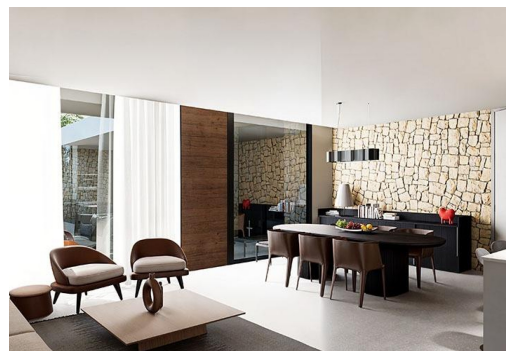

RÉF: RD-91388

Nouvelle construction · Villa · Torrevieja

4 CHAMBRES

3 NBR. SDB

167M²

930M²

OUI

A