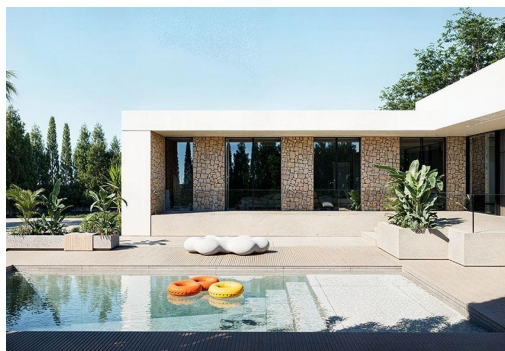

RÉF: RD-91388

Nouvelle construction · Villa · Torrevieja

4 CHAMBRES

3 NBR. SDB

167M²

930M²

OUI

A

Votre maison de rêve avec vue sur le lac Salé - Villa de luxe personnalisable à El Chaparral. Découvrez le meilleur d'El Chaparral, avec de superbes couchers de soleil sur le lac Salé. Nichée au cœur d'El Chaparral, cette luxueuse villa offre un mélange parfait d'intimité, de tranquillité et de commodité. Située dans un quartier pittoresque connu pour ses magnifiques vues sur le lac salé et ses équipements locaux dynamiques, cette propriété offre un style de vie sans pareil. Imaginez-vous en train de vous prélasser dans de magnifiques couchers de soleil depuis votre propre terrasse, tout en profitant de la paix et de la beauté naturelle de cette région exceptionnelle. À seulement 5 km des plages de Torrevieja et à 45 km de l'aéroport d'Alicante, cette villa vous offre le meilleur de la vie côtière espagnole. Un aménagement spacieux et personnalisable pour s'adapter à votre style de vie...

Principales caractéristiques

- Chambres: 4
- Construit: 167m²
- Énergie: A
- Nbr. Sdb: 3
- Terrain: 930m²

Les caractéristiques

- Beach: 5000 Meters
- Double Bedrooms: 4
- Heating: Yes, Air Conditioning: Yes
- Near Bus Route
- Near Schools
- Parking - Space
- Terrace: 66 Msq.
- Cour
- Gated
- Location: Coastal
- Near Commercial Center
- Number of Parking Spaces: 2
- Private Pool
- Useable Build Space: 150 Msq.