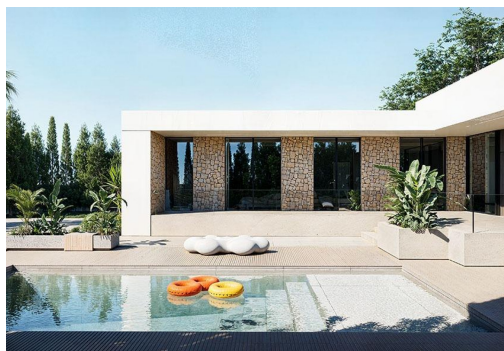

REF: RD-91388

Nueva construcción · Chalet · Torrevieja

4 HABITACIONES

3 BAÑOS

167M²

930M²

SÍ

A

La casa de sus sueños con vistas al Lago Salado - Villa de lujo personalizable en El Chaparral. Experimente lo mejor de El Chaparral, con impresionantes vistas de sol del Lago Salado. Enclavada en el corazón de El Chaparral, esta lujosa villa ofrece la mezcla perfecta de privacidad, tranquilidad y comodidad. Situado en un pintoresco barrio conocido por sus hermosas vistas al lago salado y vibrantes servicios locales, esta propiedad ofrece un estilo de vida como ningún otro. Imagínese tomando el sol en impresionantes vistas de sol desde su propia terraza, mientras disfruta de la paz y la belleza natural de esta zona excepcional. A sólo 5 km en coche de las playas de Torre Vieja y a 45 km del aeropuerto de Alicante, esta villa le ofrece lo mejor de la vida costera española. Disposición espaciosa y personalizable para adaptarse a su estilo de vida. Ubicado en una amplia parcela de 930 m², el diseño de este ...

Información clave

- Habitaciones: 4
- Construidos: 167m²
- Calificación energética: A
- Baños: 3
- Parcela: 930m²

Características

- Beach: 5000 Meters
- Gated
- Jardin
- Near Bus Route
- Near Schools
- Parking - Space
- Terrace: 66 Msq.
- Double Bedrooms: 4
- Heating: Yes, Air Conditioning: Yes
- Location: Coastal
- Near Commercial Center
- Number of Parking Spaces: 2
- Private Pool
- Useable Build Space: 150 Msq.