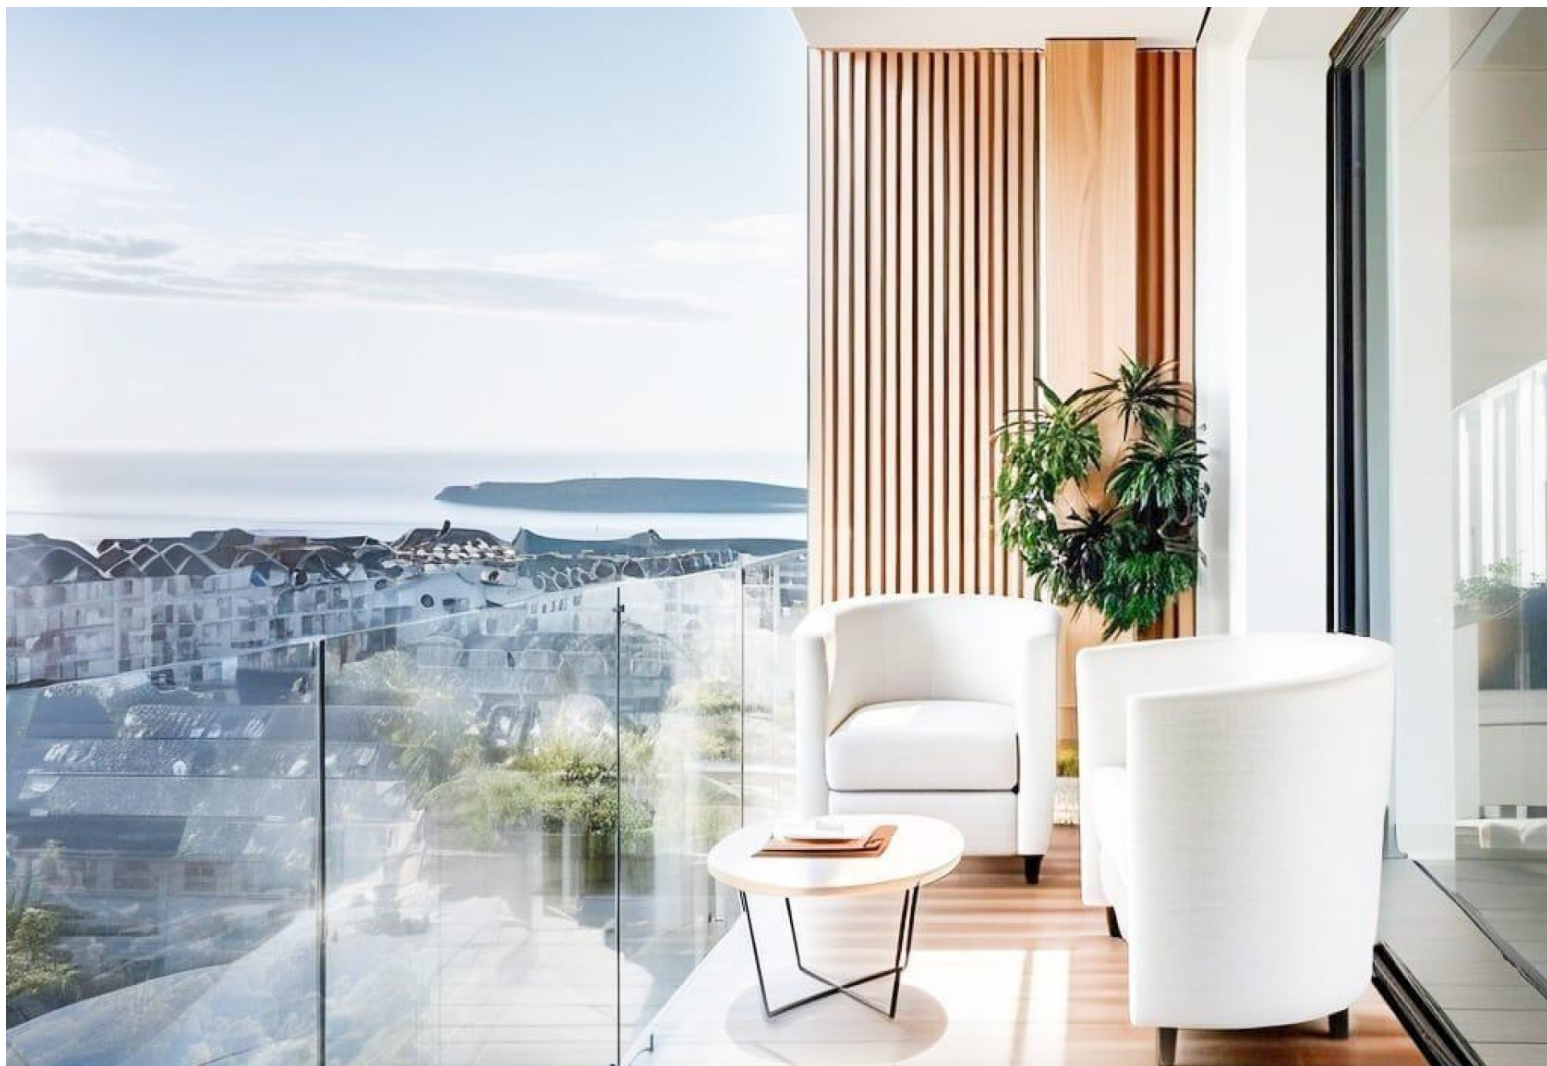

REF: RD-56084

Nueva construcción · Piso · Torre vieja

2 HABITACIONES

1 BAÑOS

74M²

0M²

SÍ

B

Modernos Apartamentos a 250m de la Playa del Cura en Torrevieja. Nueva promoción en ubicación privilegiada. Este edificio de apartamentos de nueva construcción está situado a sólo 250 metros de la famosa playa de El Cura en Torrevieja, ofreciendo a los residentes un fácil acceso a una de las playas más populares de la zona. El edificio consta de 17 unidades, con apartamentos de 1 y 2 dormitorios, cada uno con 1 o 2 baños. Además, hay áticos disponibles con solárium privado e impresionantes vistas al mar, perfectos para disfrutar del estilo de vida mediterráneo. Servicios de primera para relajarse. Los residentes pueden disfrutar de la piscina comunitaria y el solarium de la azotea, ideales para relajarse tras un día de playa. El edificio también ofrece plazas de aparcamiento subterráneo opcionales y trasteros, disponibles por un coste adicional, proporcionando mayor comodidad y seguridad a los resid...