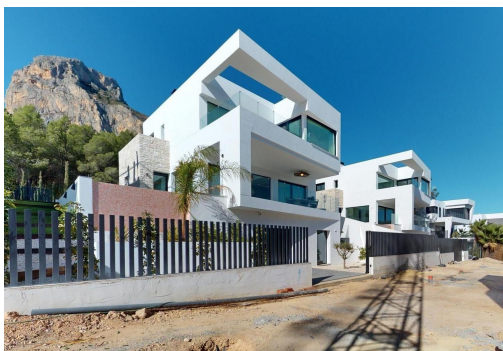

REF: RD-24247

Nueva construcción · Chalet · Polop

3 HABITACIONES

3 BAÑOS

293M²

434M²

SÍ

A

Villas de lujo de nueva construcción en Polop con impresionantes vistas. Exclusiva Promoción de 6 Villas de Lujo en Polop. Esta nueva promoción de 6 villas de lujo se encuentra en Polop, ofreciendo impresionantes vistas al mar y a la montaña. Cada villa está construida sobre una parcela independiente con piscina privada, aparcamiento, zona de barbacoa y un amplio jardín. Las villas se distribuyen en dos plantas más un semisótano, con un total de 293 m² en parcelas privadas de 393 m². Amplia distribución y diseño moderno. En la planta principal, encontrará una moderna cocina con isla, un salón-comedor diáfano, un dormitorio, un baño, una terraza cubierta y una gran terraza descubierta, perfecta para disfrutar de las vistas de Polop, Altea y las montañas de los alrededores. La primera planta cuenta con dos amplios dormitorios, dos baños y dos terrazas, cubiertas y descubiertas. El semisótano se puede conver...

Información clave

- Habitaciones: 3
- Construidos: 293m²
- Calificación energética: A
- Baños: 3
- Parcela: 434m²

Características

- Air Conditioning: Pre-Installed
- Double Bedrooms: 3
- Jardin
- Location: Rural, Mountain
- Near Schools
- Parking - Space
- Storage / Trastero
- Under-Build / Basement
- Beach: 10000 Meters
- Gated
- Key Ready
- Near Commercial Center
- Number of Parking Spaces: 2
- Private Pool
- Terrace: 52 Msq.
- Useable Build Space: 188 Msq.