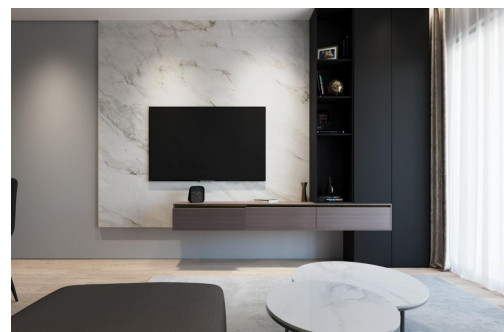

Moderne appartementen op slechts 250 meter van het strand van El Cura in Torrevieja. Nieuwbouw op toplocatie. Dit nieuw gebouwde appartementencomplex ligt op slechts 250 meter van het beroemde El Cura-strand in Torrevieja en biedt bewoners gemakkelijke toegang tot een van de populairste stranden in de omgeving. Het gebouw bestaat uit 17 eenheden, met 1- en 2-slaapkamerappartementen, elk met 1 of 2 badkamers. Daarnaast zijn er penthouses beschikbaar met een eigen solarium en een prachtig uitzicht op zee, perfect om te genieten van de mediterrane levensstijl. Hoogwaardige voorzieningen voor ontspanning. Bewoners kunnen gebruik maken van het gemeenschappelijke zwembad en solarium op het dak, ideaal om tot rust te komen na een dag aan het strand. Het gebouw biedt ook optionele ondergrondse parkeerplaatsen en bergingen, beschikbaar tegen een meerprijs, die extra gemak en veiligheid bieden voor bewoners. Bruise...