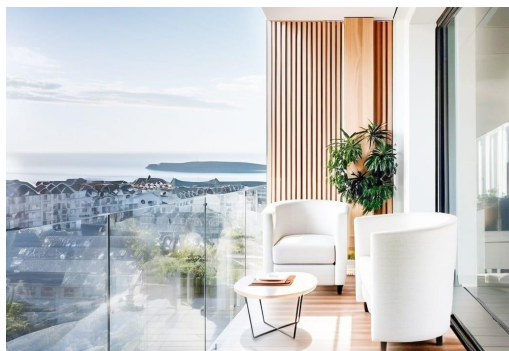

REF: RD-34469

Nueva construcción · Piso · Torrevieja

1 HABITACIONES

1 BAÑOS

71M²

0M²

SÍ

B