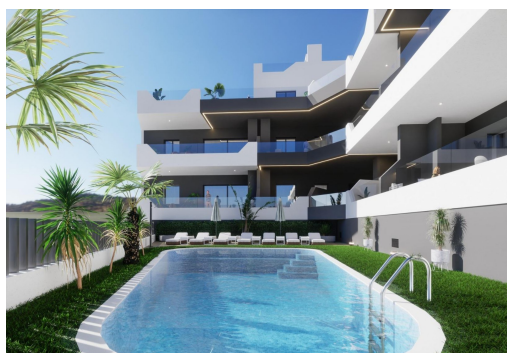

RÉE: RD-92295

Nouvelle construction · Apartment · Benijófar

3 CHAMBRES

2 NBR. SDB

84M²

0M²

OUI

B

NOUVELLE CONSTRUCTION COMPLEXE RÉSIDENTIEL À BENIJOFAR □□ Complexe résidentiel nouvellement construit dans la zone tranquille de Benijofar. □□ Résidence composée de 35 appartements et penthouses avec 2, 3 et 4 chambres et 2 salles de bains, cuisine ouverte sur le salon, armoires encastrées, terrasses. □□ Les penthouses disposent également d'un grand solarium privé où vous pouvez profiter des magnifiques couchers de soleil en été. □□ Le complexe résidentiel de nouvelle construction dispose d'un grand espace vert avec une piscine. □□ Une option parking souterrain et stockage à un coût supplémentaire. □□ Benijofar est un joli village avec une charmante église et tous les services tels que les supermarchés, les pharmacies, les banques, les restaurants et le parc naturel situé très près des villas. □□ Plusieurs terrains de golf se trouvent à proximité, ainsi que des parcs aquatiques à Rojales...

Principales caractéristiques

- Chambres: 3
- Construit: 84m²
- Nbr. Sdb: 2
- Énergie: B

Les caractéristiques

- Air Conditioning: Pre-Installed
- Communal Pool
- Elevator/Lift
- Location: Rural, Urbanisation
- Near Schools
- Terrace: 18 Msq.
- Beach: 9000 Meters
- Double Bedrooms: 3
- Gated
- Near Commercial Center
- Parking - Space
- Useable Build Space: 72 Msq.