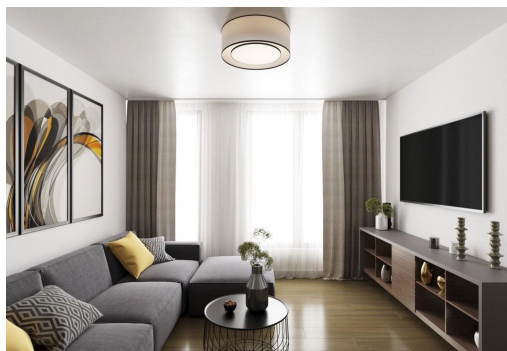

RÉE: RD-21043

Nouvelle construction · Apartment · Alicante

2 CHAMBRES

2 NBR. SDB

83M<sup>2</sup>

0M<sup>2</sup>

B

APPARTEMENTS NEUFS DANS LA VILLE D'ALICANTE ☐☐ Nouvel immeuble résidentiel de 8 appartements dans le centre d'Alicante. ☐ Appartements flambant neufs construits avec les dernières normes de qualité et les meilleurs matériaux. ☐ Tous les appartements seront adaptés à la location touristique. ☐ Il s'agit de la meilleure offre sur le marché des nouvelles constructions à Alicante. ☐ Il s'agit d'une excellente opportunité d'investissement solide, ainsi que d'un espace parfait pour profiter du confort et du luxe de la vie dans l'environnement dynamique d'Alicante.