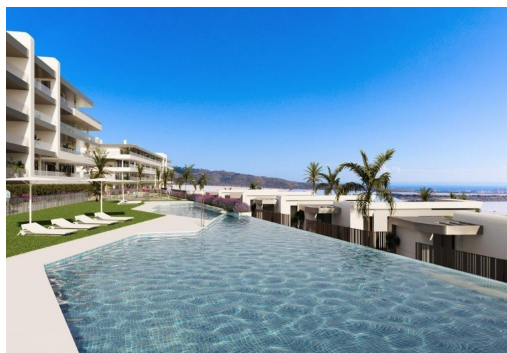

REF: RD-47345

Nueva construcción · Ático · Mutxamel

2 HABITACIONES

2 BAÑOS

74M²

0M²

SÍ

B

COMPLEJO RESIDENCIAL DE OBRA NUEVA CERCA DE MUTXAMEL Ven a vivir en un complejo en una zona con una alta calidad de vida, situado en el campo de golf de Bonalba con impresionantes vistas al mar cerca de Mutxamel, a poca distancia del aeropuerto de Alicante, la ciudad de Alicante y las playas.... El complejo residencial dispone de apartamentos de 2 y 3 dormitorios con amplias terrazas, y villas de 2, 3 y 4 dormitorios. Un hogar de ensueño donde creará los mejores recuerdos de su vida. Viviendas exclusivas con todos los servicios necesarios al alcance de la mano. Relájese después de un largo día de trabajo en la piscina del complejo. Cada rincón ha sido desarrollado con atención al detalle. Querrá invitar a amigos y familiares a disfrutar de su espaciosa casa de dos, tres o cuatro dormitorios cada fin de semana. Disfrute de la vida de sus sueños en el complejo: carreras matutinas; un relajante baño en la pis...