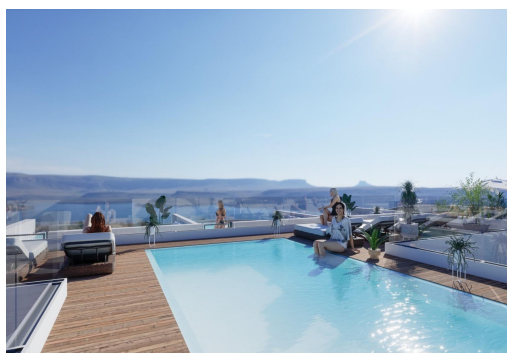

REF: RD-33893

Nieuwbouw · Penthouse · Torrevieja

2 SLAAPKAMERS

2 BADKAMERS

64M²

0M²

JA

B