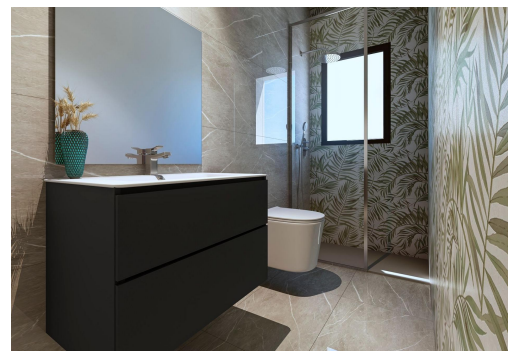

RÉE: RD-57137

Nouvelle construction · Villa · La Marina

3 CHAMBRES

3 NBR. SDB

109M²

243M²

OUI

B