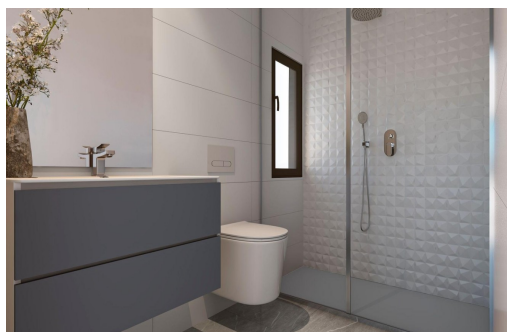

RÉE: RD-57137

Nouvelle construction · Villa · La Marina

3 CHAMBRES

3 NBR. SDB

109M²

243M²

OUI

B

VILLA AU BORD DES PLAGES DU PINET ! Villa dans un quartier résidentiel situé sur la plage du Pinet, à côté de la ville de La Marina, dans une enclave unique et exclusive, à seulement 500 mètres de la plage ! Au bord de la mer Méditerranée, entouré d'un environnement privilégié : l'espace naturel de Las Salinas, d'une extrême beauté pour les amoureux de la nature et composé d'une bande de dunes avec une pinède centenaire et du sable doré plages aux eaux propres et cristallines en font un lieu exclusif pour vivre ou passer l'été tout au long de l'année, et à portée de tous les services, puisque La Marina (ville) offre tous les services. La villa est indépendante, de style méditerranéen moderne, avec 3 chambres avec 3 salles de bains et une cuisine ouverte sur le salon, avec un terrain privé et avec une zone pavée pour le stationnement (avec une capacité de deux véhicules). Les cha...

Principales caractéristiques

- Chambres: 3
- Construit: 109m²
- Énergie: B
- Nbr. Sdb: 3
- Terrain: 243m²

Les caractéristiques

- Beach: 500 Meters
- Double Bedrooms: 3
- Location: Coastal, Urbanisation
- Near Schools
- Number of Parking Spaces: 2
- Private Pool
- Terrace: 106 Msq.
- Cour
- Gated
- Near Bus Route
- Near Trees
- Parking - Space
- Solarium: Yes
- Useable Build Space: 90 Msq.