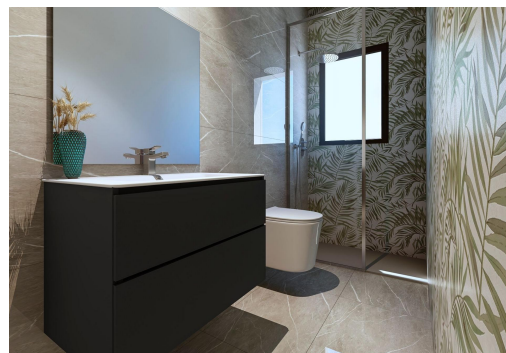

REF: RD-57137

Nueva construcción · Chalet · La Marina

3 HABITACIONES

3 BAÑOS

109M²

243M²

SÍ

B

VILLA A ORILLAS DE LAS PLAYAS DEL PINET! Villa en un residencial que se encuentra ubicado en la playa del Pinet, junto al pueblo de La Marina, en un enclave único y exclusivo, a tan solo 500 metros de la playa! Junto al mar Mediterráneo, rodeado de un entorno privilegiado: el paraje natural de Las Salinas, de extrema belleza para los amantes de lo natural y que lo componen una franja dunar con una pinada centenaria y unas playas de arenas doradas con aguas limpias y cristalinas, lo convierten en un exclusivo lugar para vivir o veranear durante todo el año, y al alcance de todos los servicios, ya que La Marina (pueblo) ofrece todos los servicios. El chalet es independiente, de estilo mediterráneo moderno, de 3 dormitorios con 3 baños y cocina abierta al salón, con parcela privativa, y con zona adoquinada para parking (con capacidad para dos vehículos). Las estancias son confortables y acogedoras, con...