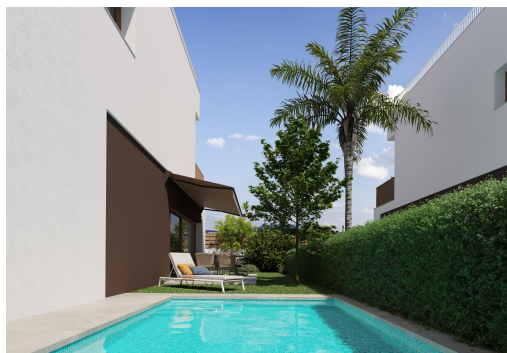

REF: RD-57137

Nueva construcción · Chalet · La Marina

3 HABITACIONES

3 BAÑOS

109M²

243M²

SÍ

B

VILLA A ORILLAS DE LAS PLAYAS DEL PINET! Villa en un residencial que se encuentra ubicado en la playa del Pinet, junto al pueblo de La Marina, en un enclave único y exclusivo, a tan solo 500 metros de la playa! Junto al mar Mediterráneo, rodeado de un entorno privilegiado: el paraje natural de Las Salinas, de extrema belleza para los amantes de lo natural y que lo componen una franja dunar con una pinada centenaria y unas playas de arenas doradas con aguas limpias y cristalinas, lo convierten en un exclusivo lugar para vivir o veranear durante todo el año, y al alcance de todos los servicios, ya que La Marina (pueblo) ofrece todos los servicios. El chalet es independiente, de estilo mediterráneo moderno, de 3 dormitorios con 3 baños y cocina abierta al salón, con parcela privativa, y con zona adoquinada para parking (con capacidad para dos vehículos). Las estancias son confortables y acogedoras, con...

Información clave

- Habitaciones: 3
- Construidos: 109m²
- Calificación energética: B
- Baños: 3
- Parcela: 243m²

Características

- Beach: 500 Meters
- Gated
- Location: Coastal, Urbanisation
- Near Schools
- Number of Parking Spaces: 2
- Private Pool
- Terrace: 106 Msq.
- Double Bedrooms: 3
- Jardin
- Near Bus Route
- Near Trees
- Parking - Space
- Solarium: Yes
- Useable Build Space: 90 Msq.