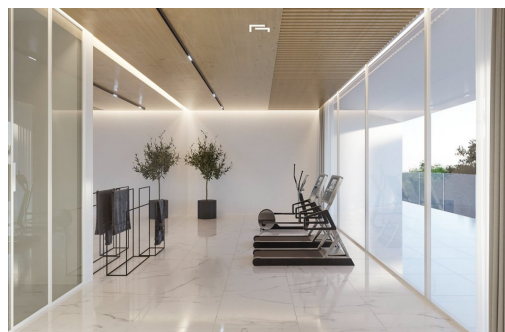

VILLA DE LUXE DE NOUVELLE CONSTRUCTION AVEC VUE SUR LA MER À MORAIRA. Villa de luxe de nouvelle construction avec vue sur la mer à Moraira. La villa articule les espaces intérieurs à travers des géométries simples, pures et emphatiques. On y accède par une rampe et des escaliers intégrés dans le sol, soutenant la partie supérieure de la maison sur un socle en pierre qui donne accès au lieu de vie. Au rez-de-chaussée, on trouve un garage, un généreux hall d'accès à côté d'une grande cave et d'un espace de rangement et de gymnastique. A l'étage supérieur se trouvent les chambres à coucher principales de la maison, toutes avec salle de bain en suite et un grand espace ouvert de plus de 90m² pour accueillir un espace fluide de cuisine salle à manger et salon dans une vue panoramique de 180° du paysage. Tout cet espace est entouré d'une terrasse spacieuse, dans la partie avant sur la...

Principales caractéristiques

- Chambres: 5
- Construit: 370m²
- Énergie: B
- Nbr. Sdb: 5
- Terrain: 1.864m²

Les caractéristiques

- Air Conditioning: Pre-Installed
- Cour
- Gated
- Near Schools
- Number of Parking Spaces: 1
- Private Pool
- Storage / Trastero
- Useable Build Space: 300 Msq.
- Beach: 1600 Meters
- Double Bedrooms: 5
- Location: Coastal, Mountain
- Near Trees
- Parking - Space
- Solarium: Yes
- Terrace: 300 Msq.
- Views: Sea