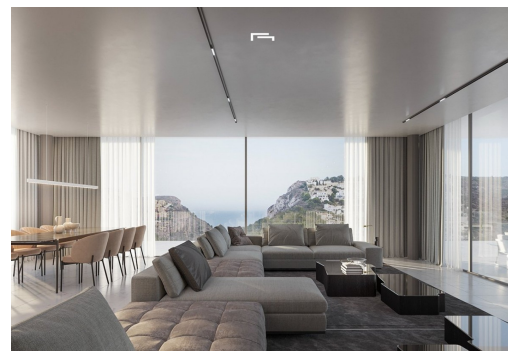

RÉE: RD-25590

Nouvelle construction · Villa · Moraira

5 CHAMBRES

5 NBR. SDB

370M²

1.864M²

OUI

B