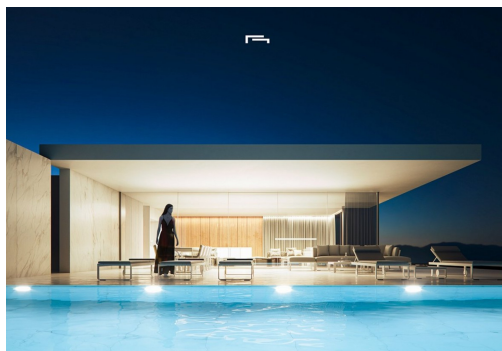

RÉE: RD-25590

Nouvelle construction · Villa · Moraira

5 CHAMBRES

5 NBR. SDB

370M²

1.864M²

OUI

B