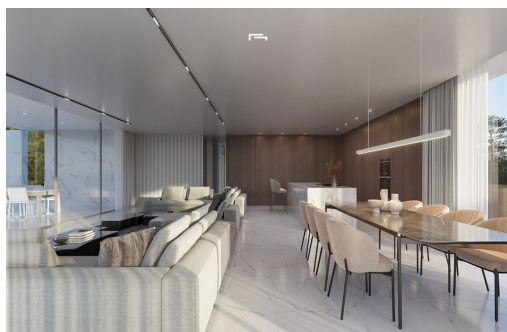

VILLA DE LUXE DE NOUVELLE CONSTRUCTION AVEC VUE SUR LA MER À MORAIRA. Villa de luxe de nouvelle construction avec vue sur la mer à Moraira. La villa articule les espaces intérieurs à travers des géométries simples, pures et emphatiques. On y accède par une rampe et des escaliers intégrés dans le sol, soutenant la partie supérieure de la maison sur un socle en pierre qui donne accès au lieu de vie. Au rez-de-chaussée, on trouve un garage, un généreux hall d'accès à côté d'une grande cave et d'un espace de rangement et de gymnastique. A l'étage supérieur se trouvent les chambres à coucher principales de la maison, toutes avec salle de bain en suite et un grand espace ouvert de plus de 90m² pour accueillir un espace fluide de cuisine salle à manger et salon dans une vue panoramique de 180° du paysage. Tout cet espace est entouré d'une terrasse spacieuse, dans la partie avant sur la...

Principales caractéristiques

- Chambres: 5
- Construit: 370m²
- Énergie: B
- Nbr. Sdb: 5
- Terrain: 1.864m²

Les caractéristiques

- Air Conditioning: Pre-Installed
- Cour
- Gated
- Near Schools
- Number of Parking Spaces: 1
- Private Pool
- Storage / Trastero
- Useable Build Space: 300 Msq.
- Beach: 1600 Meters
- Double Bedrooms: 5
- Location: Coastal, Mountain
- Near Trees
- Parking - Space
- Solarium: Yes
- Terrace: 300 Msq.
- Views: Sea