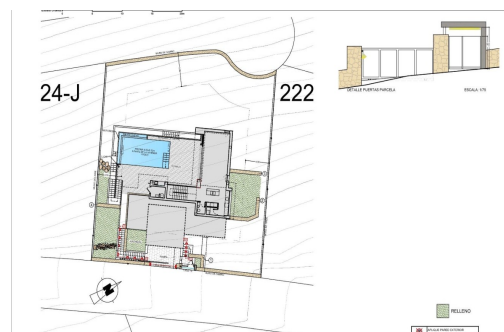

REF: SP-91547

Nowo zbudowane · Willa · Benitachell

3 SYPIALNIE

2 ŁAZIENKI

193M²

878M²

TAK

A

Luksusowa, nowo wybudowana willa na sprzedaż w Cumbre del Sol z panoramicznym widokiem na morze. Doskonała lokalizacja w Cumbre del Sol, pomiędzy Morairą a Calpe. Odkryj tę ekskluzywną, nowo wybudowaną willę położoną w prestiżowej dzielnicy mieszkaniowej Cumbre del Sol, jednej z najbardziej pożądaných enklaw na północnym wybrzeżu Costa Blanca. Idealnie położona pomiędzy uroczymi nadmorskimi miasteczkami Moraira i Calpe, ta wzniesiona lokalizacja oferuje zapierające dech w piersiach panoramiczne widoki na Morze Śródziemne i otaczający krajobraz naturalny. Nocą światła wybrzeża tworzą spektakularną scenę, podczas gdy w ciągu dnia kultowa góra Montgo stanowi oszałamiające tło. Okolica znana jest ze spokoju, prywatności oraz bliskości niezbędnych usług, międzynarodowych szkół i pięknych zatoczek. Współczesna architektura zintegrowana z naturą. Ta elegancka willa została zaproje...

key features

- Sypialnie: 3
- Łazienki: 2
- Powierzchnia: 193m²
- Działka: 878m²
- Ocena energetyczna: A

Szczegóły oferty

- BBQ
- Beach: 500 Meters
- Centralne ogrzewanie
- Double Bedrooms: 3
- Gated
- Location: Coastal
- Near Schools
- Number of Parking Spaces: 2
- Ogród
- Parking - Space
- Private Pool
- Terrace: 152 Msq.
- Toilet: 1
- Useable Build Space: 170 Msq.
- Views: Sea