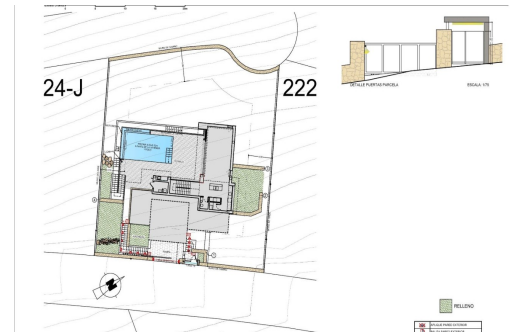

REF: SP-91547

Nybygg · Villa · Benitachell

3 SOVEROM

2 BAD

193M²

878M²

JA

A

Luksuriøs nybygd villa til salgs i Cumbre del Sol med panoramautsikt over havet. Førsteklasses beliggenhet i Cumbre del Sol mellom Moraira og Calpe. Oppdag denne eksklusive nybygde villaen i det prestisjefylte boligområdet Cumbre del Sol, en av de mest ettertraktede enklavene på Nord-Costa Blanca. Denne høytliggende beliggenheten, perfekt plassert mellom de sjarmerende kystbyene Moraira og Calpe, byr på en fantastisk panoramautsikt over Middelhavet og det omkringliggende naturlandskapet. Om natten skaper lysene langs kysten en spektakulær atmosfære, mens det ikoniske fjellet Montgó danner en fantastisk bakgrunn om dagen. Området er kjent for sin ro, privatliv og nærhet til viktige tjenester, internasjonale skoler og vakre bukter. Moderne arkitektur integrert med naturen. Denne elegante villaen er designet i en moderne arkitektonisk stil som smelter sømløst sammen med tomtens naturlige konturer. Fordelt på to h...

Nøkkelegenskaper

- Soverom: 3
- Boareal: 193m²
- Energisertifikat: A
- Bad: 2
- Tomt: 878m²

Kjennetegn

- BBQ
- Double Bedrooms: 3
- Hage
- Near Schools
- Parking - Space
- Sentralvarme
- Toilett: 1
- Views: Sea
- Beach: 500 Meters
- Gated
- Location: Coastal
- Number of Parking Spaces: 2
- Private Pool
- Terrace: 152 Msq.
- Useable Build Space: 170 Msq.