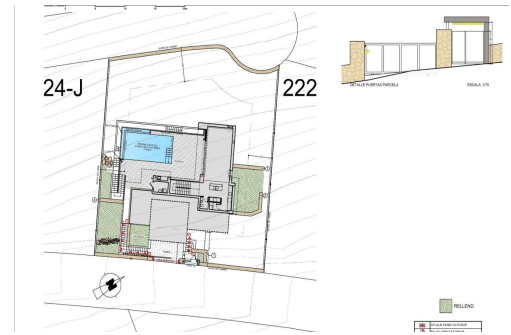

REF: SP-91547

Nieuwbouw · Villa · Benitachell

3 SLAAPKAMERS

2 BADKAMERS

193M²

878M²

JA

A

Luxe nieuwbouwwilla te koop in Cumbre del Sol met panoramisch uitzicht op zee. Toplocatie in Cumbre del Sol tussen Moraira en Calpe. Ontdek deze exclusieve nieuwbouwwilla in de prestigieuze woonwijk Cumbre del Sol, een van de meest gewilde enclaves aan de Noord-Costa Blanca. Perfect gelegen tussen de charmante kustplaatsjes Moraira en Calpe, biedt deze verhoogde locatie een adembenemend panoramisch uitzicht op de Middellandse Zee en het omringende natuurlijke landschap. 's Nachts zorgen de verlichting langs de kustlijn voor een spectaculaire setting, terwijl overdag de iconische berg Montgó een prachtige achtergrond vormt. De omgeving staat bekend om zijn rust, privacy en de nabijheid van essentiële voorzieningen, internationale scholen en prachtige baaien. Eigentijdse architectuur in harmonie met de natuur. Deze elegante villa is ontworpen in een moderne architecturale stijl die naadloos aansluit bij de natuurlijke conto...

Belangrijke kenmerken

- Slaapkamers: 3
- Gebouwd: 193m²
- Energieklasse: A
- Badkamers: 2
- Perceel: 878m²

Kenmerken

- BBQ
- Central heating
- Garden
- Location: Coastal
- Number of Parking Spaces: 2
- Private Pool
- Toilet: 1
- Views: Sea
- Beach: 500 Meters
- Double Bedrooms: 3
- Gated
- Near Schools
- Parking - Space
- Terrace: 152 Msq.
- Useable Build Space: 170 Msq.