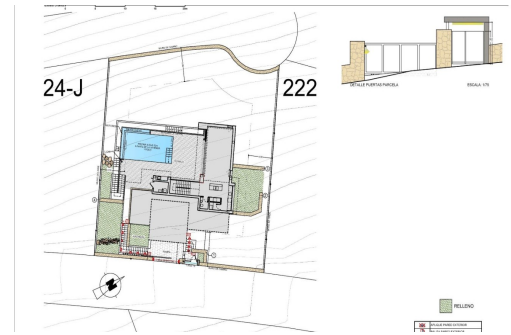

RÉF: SP-91547

Nouvelle construction · Villa · Benitachell

3 CHAMBRES

2 NBR. SDB

193M²

878M²

OUI

A

Villa de luxe neuve à vendre à Cumbre del Sol avec vue panoramique sur la mer. Emplacement de choix à Cumbre del Sol, entre Moraira et Calpe. Découvrez cette villa neuve exclusive située dans le prestigieux quartier résidentiel de Cumbre del Sol, l'un des endroits les plus prisés de la Costa Blanca Nord.

Principales caractéristiques

- Chambres: 3
- Construit: 193m²
- Énergie: A
- Nbr. Sdb: 2
- Terrain: 878m²

Les caractéristiques

- BBQ
- Chauffage central
- Double Bedrooms: 3
- Location: Coastal
- Number of Parking Spaces: 2
- Private Pool
- Toilet: 1
- Views: Sea
- Beach: 500 Meters
- Cour
- Gated
- Near Schools
- Parking - Space
- Terrace: 152 Msq.
- Useable Build Space: 170 Msq.