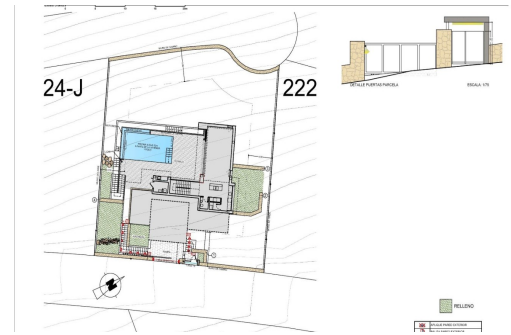

REF: SP-91547

Nueva construcción · Chalet · Benitachell

3 HABITACIONES

2 BAÑOS

193M<sup>2</sup>

878M<sup>2</sup>

SÍ

A

Villa de lujo de nueva construcción en venta en Cumbre del Sol con vistas panorámicas al mar. Ubicación privilegiada en Cumbre del Sol, entre Moraira y Calpe. Descubra esta exclusiva villa de nueva construcción situada en la prestigiosa zona residencial de Cumbre del Sol, uno de los enclaves más codiciados de la Costa Blanca Norte. Con una ubicación perfecta entre las encantadoras localidades costeras de Moraira y Calpe, esta ubicación elevada ofrece impresionantes vistas panorámicas del mar Mediterráneo y del paisaje natural circundante. Por la noche, las luces de la costa crean un escenario espectacular, mientras que durante el día la emblemática montaña del Montgó forma un impresionante telón de fondo. La zona es conocida por su tranquilidad, privacidad y proximidad a servicios esenciales, colegios internacionales y hermosas calas. Arquitectura contemporánea integrada en la naturaleza. Esta elegante villa ...

## Información clave

- Habitaciones: 3
- Baños: 2
- Construidos: 193m<sup>2</sup>
- Parcela: 878m<sup>2</sup>
- Calificación energética: A

## Características

- BBQ
- Beach: 500 Meters
- Calefacción central
- Double Bedrooms: 3
- Gated
- Jardin
- Location: Coastal
- Near Schools
- Number of Parking Spaces: 2
- Parking - Space
- Private Pool
- Terrace: 152 Msq.
- Toilet: 1
- Useable Build Space: 170 Msq.
- Views: Sea