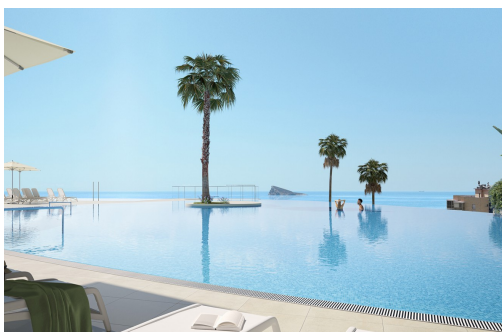

REF: TM-36060

Nowo zbudowane · Apartament · Benidorm

1 SYPIALNIE

1 ŁAZIENKI

78M<sup>2</sup>

61M<sup>2</sup>

TAK

W PROCESIE