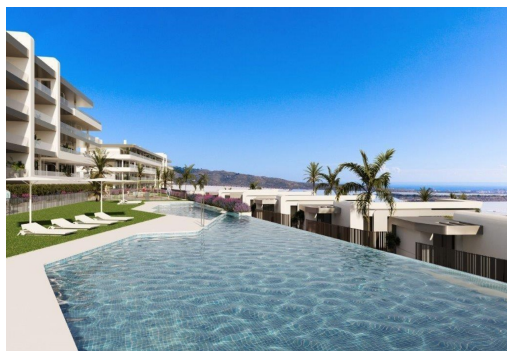

RÉE: RD-13906

Nouvelle construction · Apartment · Mutxamel

2 CHAMBRES

2 NBR. SDB

71M²

0M²

OUI

B