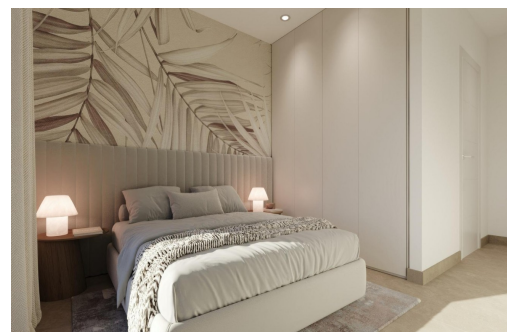

Apartamenty w nowym budownictwie w Hacienda del Álamo Golf Resort, Murcia Nowoczesne mieszkania w naturalnym i ekskluzywnym otoczeniu Odkryj te fantastyczne apartamenty w nowym budownictwie w prestiżowym Hacienda del Álamo Golf Resort, zamkniętym osiedlu w regionie Murcji, które łączy spokój, bezpieczeństwo i pełną ofertę usług. Otoczony naturą i cieszący się wyjątkowym klimatem kompleks jest idealnym miejscem dla osób poszukujących relaksującego stylu życia bez rezygnacji z komfortu.

Apartamenty z 2 sypialniami i przestronnymi tarasami Osiedle składa się z niewielkich bloków, po 2 bloki z 6 mieszkaniami każdy, co gwarantuje prywatność i przytulną atmosferę. Wszystkie apartamenty mają 2 sypialnie i 2 łazienki, a także duże tarasy. Możesz wybrać spośród: Parter z prywatnym ogrodem Pośrednie piętro z dużym tarasem Apartamenty na poddaszu z tarasem i prywatnym solarium Wysokiej jakości wykończenie i ...