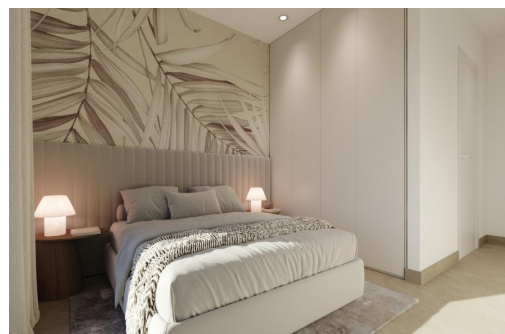

REF: RD-15675

Nueva construcción · Ático · Fuente Álamo

2 HABITACIONES

2 BAÑOS

81M²

0M²

SÍ

B

Apartamentos de Obra Nueva en Hacienda del Álamo Golf Resort, Murcia Viviendas Modernas en un Entorno Natural y Exclusivo Descubre estos fantásticos apartamentos de obra nueva en el prestigioso Hacienda del Álamo Golf Resort, una urbanización cerrada en la región de Murcia que combina tranquilidad, seguridad y una completa oferta de servicios. Rodeado de naturaleza y con un clima privilegiado, este complejo es ideal para quienes buscan un estilo de vida relajado sin renunciar al confort. Apartamentos de 2 Dormitorios con Espaciosas Terrazas El residencial está compuesto por pequeñas fases de solo 2 bloques con 6 viviendas cada uno, lo que garantiza privacidad y un ambiente acogedor. Todos los apartamentos cuentan con 2 dormitorios y 2 baños completos, además de grandes terrazas. Puedes elegir entre: Planta baja con jardín privado Planta intermedia con terraza de gran tamaño Áticos con terraza y solárium privado Acabados de Al...