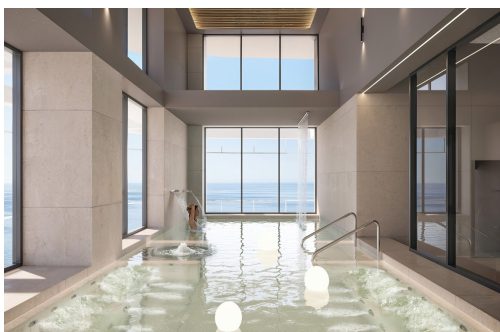

REF: TM-71663

Nowo zbudowane · Apartament · Benidorm

3 SYPIALNIE

2 ŁAZIENKI

161M²

130M²

TAK

W PROCESIE