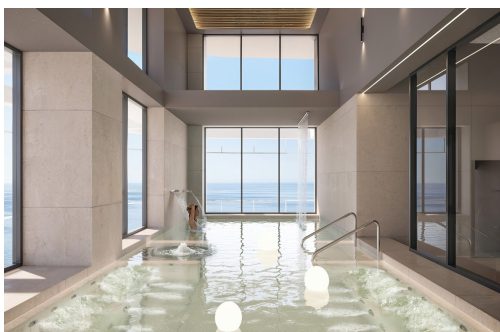

TM Tower est située à Benidorm, à 150 mètres de la plage de Poniente, le paradis des vacances de la Costa Blanca, reconnue internationalement pour être l'une des villes les plus vivantes de la côte espagnole et le meilleur choix pour vivre ou profiter de vos vacances sans rien renoncer. Un environnement de haut confort où le principal objectif est d'atteindre une qualité de vie exceptionnelle.