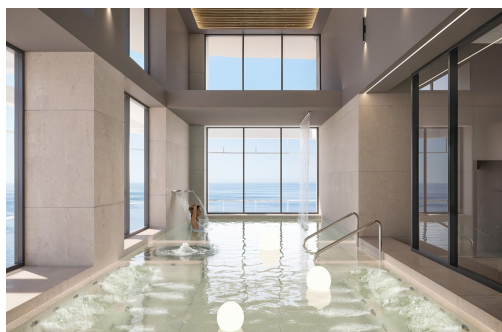

REF: TM-71663

Nueva construcción · Piso · Benidorm

3 HABITACIONES

2 BAÑOS

161M²

130M²

SÍ

EN PROCESO