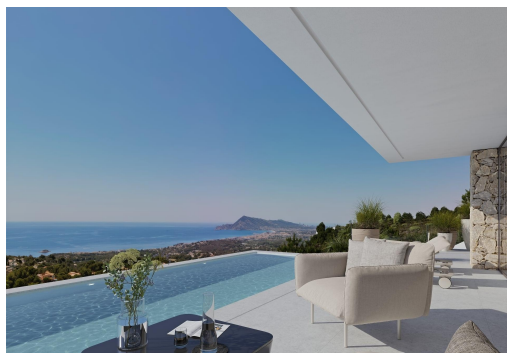

REF: SP-49410

Nowo zbudowane · Willa · Altea

4 SYPIALNIE

4 ŁAZIENKI

245M²

878M²

TAK

B