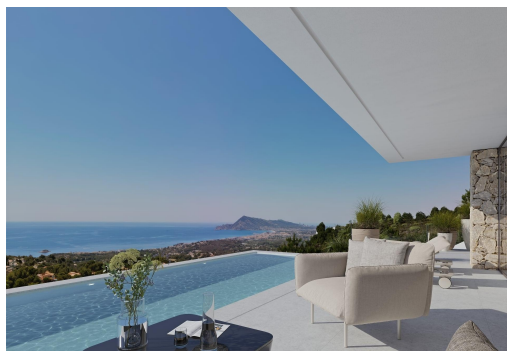

REF: SP-49410

Nieuwbouw · Villa · Altea

4 SLAAPKAMERS

4 BADKAMERS

245M²

878M²

JA

B