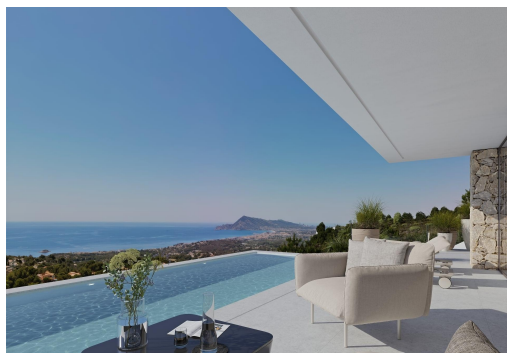

RÉF: SP-49410

Nouvelle construction · Villa · Altea

4 CHAMBRES

4 NBR. SDB

245M²

878M²

OUI

B