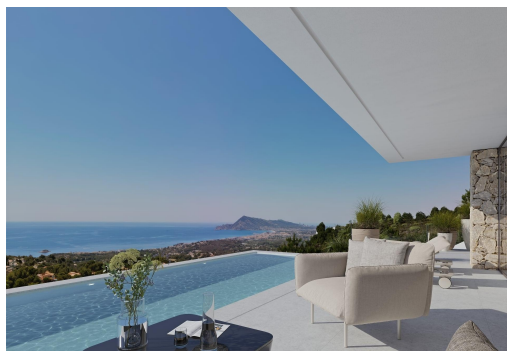

REF: SP-49410

Nueva construcción · Chalet · Altea

4 HABITACIONES

4 BAÑOS

245M²

878M²

SÍ

B