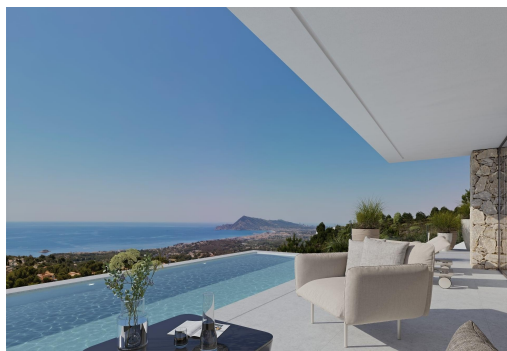

REF: SP-49410
New Build · Villa · Altea

4 SCHLAFZIMMER

4 BADEZIMMER

245M²

878M²

JA

B

Exklusive Villa im zeitgenössischen Stil in der Sierra de Altea (nördliche Costa Blanca). Eine Immobilie für Kunden, die moderne Architektur, großzügige Räumlichkeiten und einen Blick auf das Mittelmeer suchen. Das Anwesen liegt etwa 3 km vom Strand entfernt in der Wohnsiedlung Sierra de Altea. Die Villa erstreckt sich über zwei Etagen und umfasst vier Schlafzimmer mit eigenem Bad, ein geräumiges Wohn-Esszimmer mit offener Küche sowie eine Hauptterrasse mit einem Infinity-Pool, der sich nahtlos in den Horizont einfügt. Alle Haupträume sind zum Meer hin ausgerichtet und verfügen über einen direkten Zugang nach draußen. Sie verfügt über eine überdachte Garage für zwei Autos mit Vorinstallation für eine Ladestation für Elektroautos sowie über aerothermische Systeme, Hausautomation, einen Aufzug und Sonnenkollektoren, die Komfort und Energieeffizienz gewährleisten. Eine exklusive Immobilie mit hochwertiger Ausstattung und er...

Hauptmerkmale

- Schlafzimmer: 4
- Gebaute Fläche: 245m²
- Energiebewertung: B
- Badezimmer: 4
- Grundstück: 878m²

Charakteristik

- BBQ
- Central heating
- Elevator/Lift
- Gated
- Near Schools
- Parking - Space - Garage - Double Garage
- Storage / Trastero
- Toilet: 1
- Beach: 3000 Meters
- Double Bedrooms: 4
- Garden
- Location: Coastal, Mountain, Urbanisation
- Number of Parking Spaces: 2
- Private Pool
- Terrace: 78 Msq.
- Useable Build Space: 220 Msq.