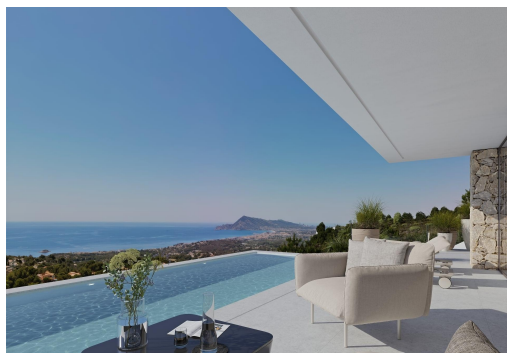

REF: SP-49410

Novostavba · Villa · Altea

4 LOŽNICE

4 KOUPELNY

245M²

878M²

ANO

B