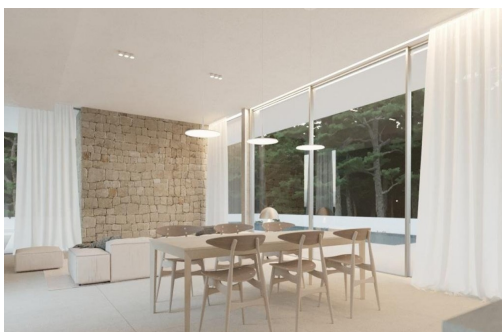

VILLA DE LUJO DE OBRA NUEVA EN MORAIRA Villa de lujo de nueva construcción con las mejores calidades, y con vistas al mar, en una parcela de 1046 m² con dos accesos peatonales y de vehículos, uno a través de la zona comunitaria de la urbanización. La villa se encuentra a poca distancia de las hermosas playas y del centro de Moraira. Villa de lujo distribuida en 3 plantas: planta baja con un amplio y luminoso salón junto a la cocina abierta con isla de cocina, un aseo de invitados, y un dormitorio con baño en suite. En el exterior de esta planta se encuentra la piscina infinita, con una gran terraza y zona de barbacoa. En la planta superior nos encontramos con 3 amplios dormitorios con su baño en suite, y su propio balcón donde se puede disfrutar de las hermosas vistas que ofrece esta villa. En el exterior de esta planta se encuentra el garaje. Por último, en el sótano, encontramos un trastero de 221 ...