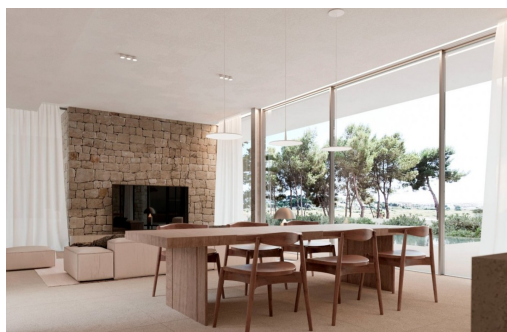

VILLA DE LUJO DE OBRA NUEVA EN MORAIRA Villa de lujo de nueva construcción con las mejores calidades, y con vistas al mar, en una parcela de 1046 m² con dos accesos peatonales y de vehículos, uno a través de la zona comunitaria de la urbanización. La villa se encuentra a poca distancia de las hermosas playas y del centro de Moraira. Villa de lujo distribuida en 3 plantas: planta baja con un amplio y luminoso salón junto a la cocina abierta con isla de cocina, un aseo de invitados, y un dormitorio con baño en suite. En el exterior de esta planta se encuentra la piscina infinita, con una gran terraza y zona de barbacoa. En la planta superior nos encontramos con 3 amplios dormitorios con su baño en suite, y su propio balcón donde se puede disfrutar de las hermosas vistas que ofrece esta villa. En el exterior de esta planta se encuentra el garaje. Por último, en el sótano, encontramos un trastero de 221 ...