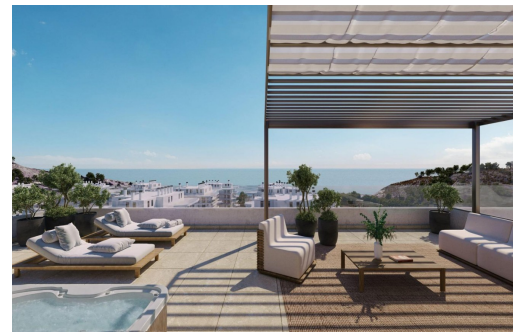

REF: SP-51022

Nueva construcción · Piso · Villajoyosa

2 HABITACIONES

2 BAÑOS

85M²

59M²

SÍ

A

COMPLEJO RESIDENCIAL DE OBRA NUEVA EN VILLAYOJOSA Complejo residencial de apartamentos de obra nueva en Villayojosa situado a tan solo 450 metros del mar. Apartamentos modernos de 2 y 3 dormitorios, cocina americana con salón, amplias terrazas y una completa urbanización que incluye club social, gimnasio y piscina. Los apartamentos de la planta baja tienen jardín privado. Cerca de su nuevo hogar encontrará centros comerciales, hospital y todo tipo de servicios a pocos minutos. Complejo situado a tan sólo 2 km del centro de Villajoyosa y a 10 km de Benidorm. Tu nuevo hogar se encuentra en un rincón idílico, la Playa del Torres, un entorno natural. Una cala de aguas cristalinas y tranquilas, donde el azul turquesa es el principal protagonista. Todas las viviendas disponen de plaza de aparcamiento privada. Villajoyosa es una perla escondida en la Costa Blanca española. Este colo...