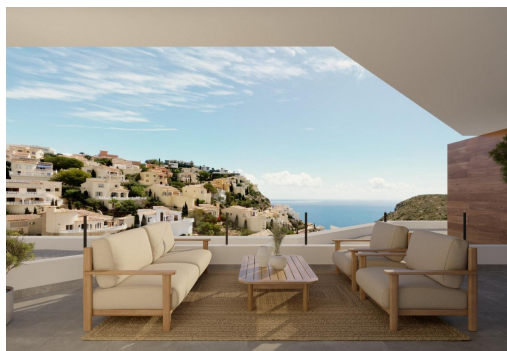

REF: SP-80974

Nowo zbudowane · Apartament · Benitachell

2 SYPIALNIE

2 ŁAZIENKI

78M²

0M²

TAK

B