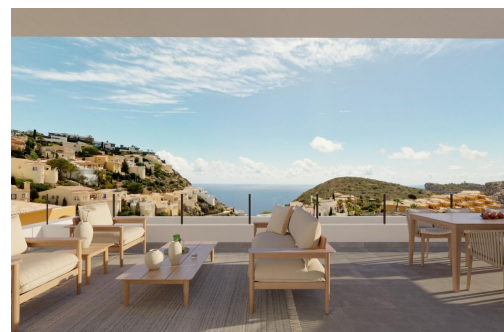

**NOWE BUDOWNICTWO MIESZKANIOWE W CUMBRE DEL SOL** New Built nowoczesne apartamenty z 2 sypialniami i 2 łazienkami, kuchnia otwarta na salon, z różnymi modelami do wyboru: taras i ogród w apartamentach na parterze, solarium na ostatnim piętrze. Wszystkie właściwości rozmieszczone tak, aby jak najlepiej wykorzystać przestrzeń, korzystając ze światła śródziemnomorskiego i oferując plus komfortu w swoim dniu. Sprzęt w apartamentach są również zorientowane na komfort z ogrzewaniem podłogowym, ciepłą i zimną klimatyzację przez przewody z termostatem w salonie, ciepłej wody przez system Altherma, urządzenia elektryczne są zawarte i projekt dekoracji, aby dać im styl i ciepło. Wspólne obszary są przeznaczone do wypoczynku i cieszyć się jako rodzina, z basenem otoczonym przez duże tarasy, aby cieszyć się słońcem, plac zabaw dla dzieci, klub społeczny, ogrody i parkingi. &#1...