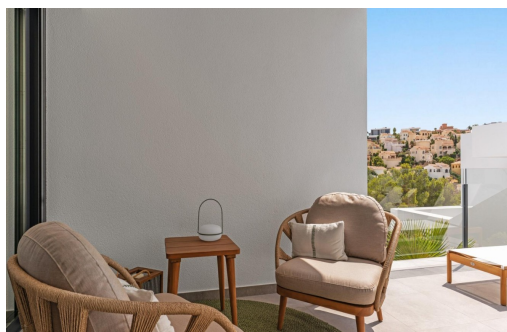

**NOWE BUDOWNICTWO MIESZKANIOWE W CUMBRE DEL SOL** New Built nowoczesne apartamenty z 2 sypialniami i 2 łazienkami, kuchnia otwarta na salon, z różnymi modelami do wyboru: taras i ogród w apartamentach na parterze, solarium na ostatnim piętrze. Wszystkie właściwości rozmieszczone tak, aby jak najlepiej wykorzystać przestrzeń, korzystając ze światła śródziemnomorskiego i oferując plus komfortu w swoim dniu. Sprzęt w apartamentach są również zorientowane na komfort z ogrzewaniem podłogowym, ciepłą i zimną klimatyzację przez przewody z termostatem w salonie, ciepłej wody przez system Altherma, urządzenia elektryczne są zawarte i projekt dekoracji, aby dać im styl i ciepło. Wspólne obszary są przeznaczone do wypoczynku i cieszyć się jako rodzina, z basenem otoczonym przez duże tarasy, aby cieszyć się słońcem, plac zabaw dla dzieci, klub społeczny, ogrody i parkingi. &#1...