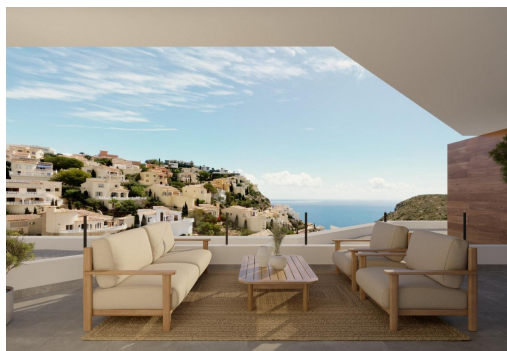

REF: SP-80974

Nybygg · Leilighet · Benitachell

2 SOVEROM

2 BAD

78M²

0M²

JA

B