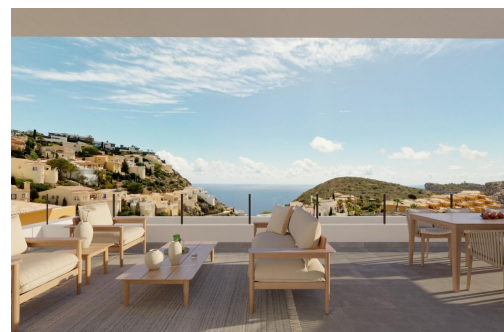

NIEUWBOUW RESIDENTIEEL IN CUMBRE DEL SOL Nieuwbouw moderne appartementen met 2 slaapkamers en 2 badkamers, keuken open naar de woonkamer, met verschillende modellen om uit te kiezen: terras en tuin op de begane grond appartementen, solarium op de bovenste verdieping. Alle eigenschappen verdeeld om het meeste van de ruimte te maken, te profiteren van het mediterrane licht en het aanbieden van een plus van comfort in uw dag tot dag. De apparatuur in de appartementen zijn ook gericht op comfort met vloerverwarming, warme en koude airconditioning door leidingen met thermostaat in de woonkamer, warm water door Altherma systeem, elektrische apparaten zijn inbegrepen en een project van decoratie om ze stijl en warmte te geven. De gemeenschappelijke ruimtes zijn ontworpen om te ontspannen en te genieten als een familie, met zwembad omgeven door grote terrassen om te genieten van de zon, speeltuin voor kindere...