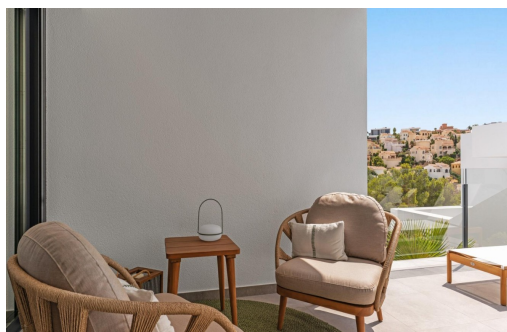

NIEUWBOUW RESIDENTIEEL IN CUMBRE DEL SOL Nieuwbouw moderne appartementen met 2 slaapkamers en 2 badkamers, keuken open naar de woonkamer, met verschillende modellen om uit te kiezen: terras en tuin op de begane grond appartementen, solarium op de bovenste verdieping. Alle eigenschappen verdeeld om het meeste van de ruimte te maken, te profiteren van het mediterrane licht en het aanbieden van een plus van comfort in uw dag tot dag. De apparatuur in de appartementen zijn ook gericht op comfort met vloerverwarming, warme en koude airconditioning door leidingen met thermostaat in de woonkamer, warm water door Altherma systeem, elektrische apparaten zijn inbegrepen en een project van decoratie om ze stijl en warmte te geven. De gemeenschappelijke ruimtes zijn ontworpen om te ontspannen en te genieten als een familie, met zwembad omgeven door grote terrassen om te genieten van de zon, speeltuin voor kindere...