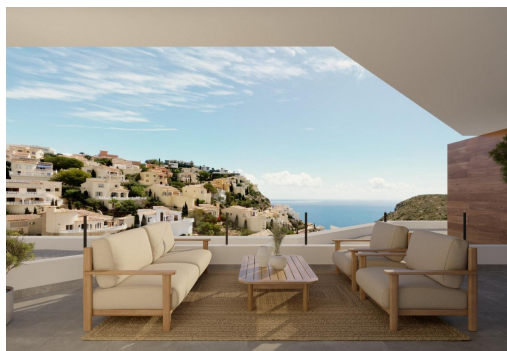

REF: SP-80974

Nieuwbouw · Appartement · Benitachell

2 SLAAPKAMERS

2 BADKAMERS

78M²

0M²

JA

B