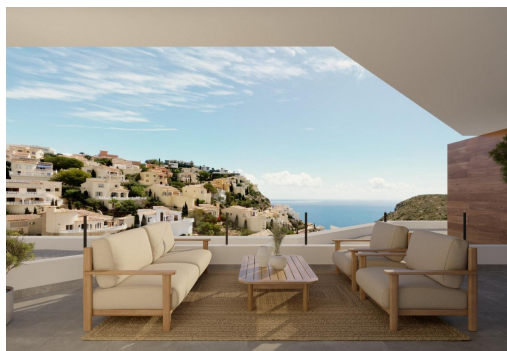

REF: SP-80974

Nueva construcción · Piso · Benitachell

2 HABITACIONES

2 BAÑOS

78M²

0M²

SÍ

B