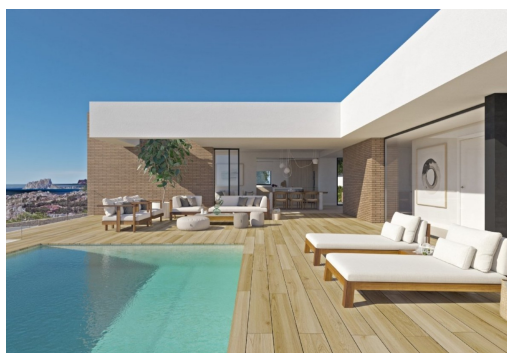

REF: SP-19945

Nybygg · Villa · Benitachell

3 SOVEROM

4 BAD

615M²

951M²

JA

B