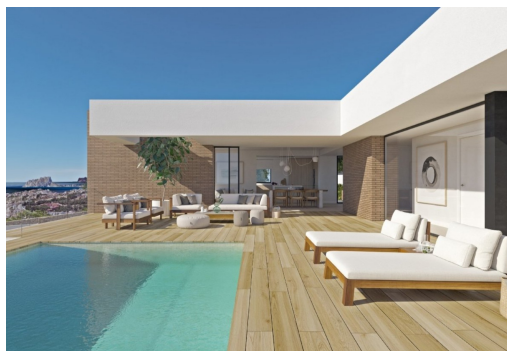

REF: SP-19945

Nieuwbouw · Villa · Benitachell

3 SLAAPKAMERS

4 BADKAMERS

615M²

951M²

JA

B